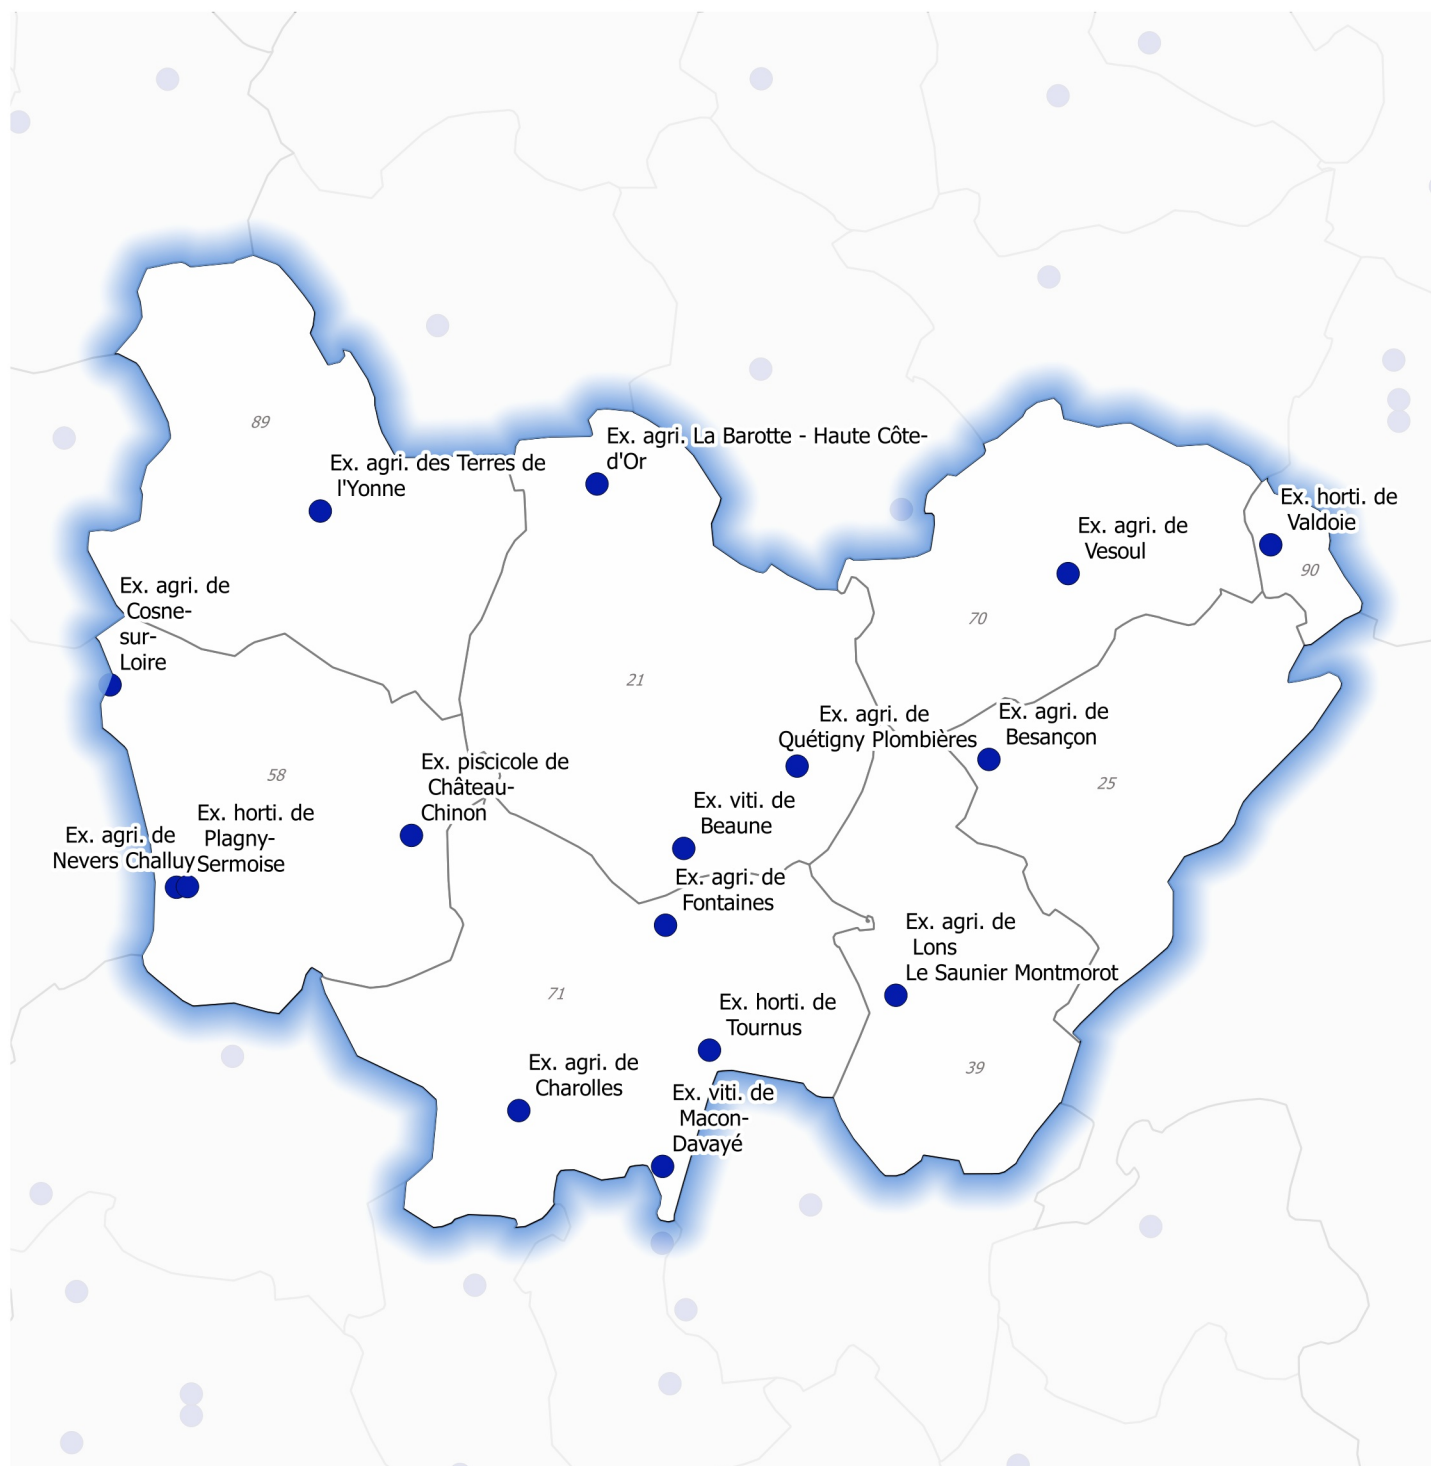

## Région Bourgogne-Franche-Comté

● Exploitation(s) agricole(s), horticole(s)...

Abréviations : Ex.: exploitation; agr.: agricole; hort.: horticole; vit.: viticole; aqua.: aquacole

0 25 50 km

Réalisation : Agrosup Dijon, décembre 2016

Source :  
Base RAMSESE  
(source IGN : BD Adresse®)  
MAAF/DGER, septembre 2016