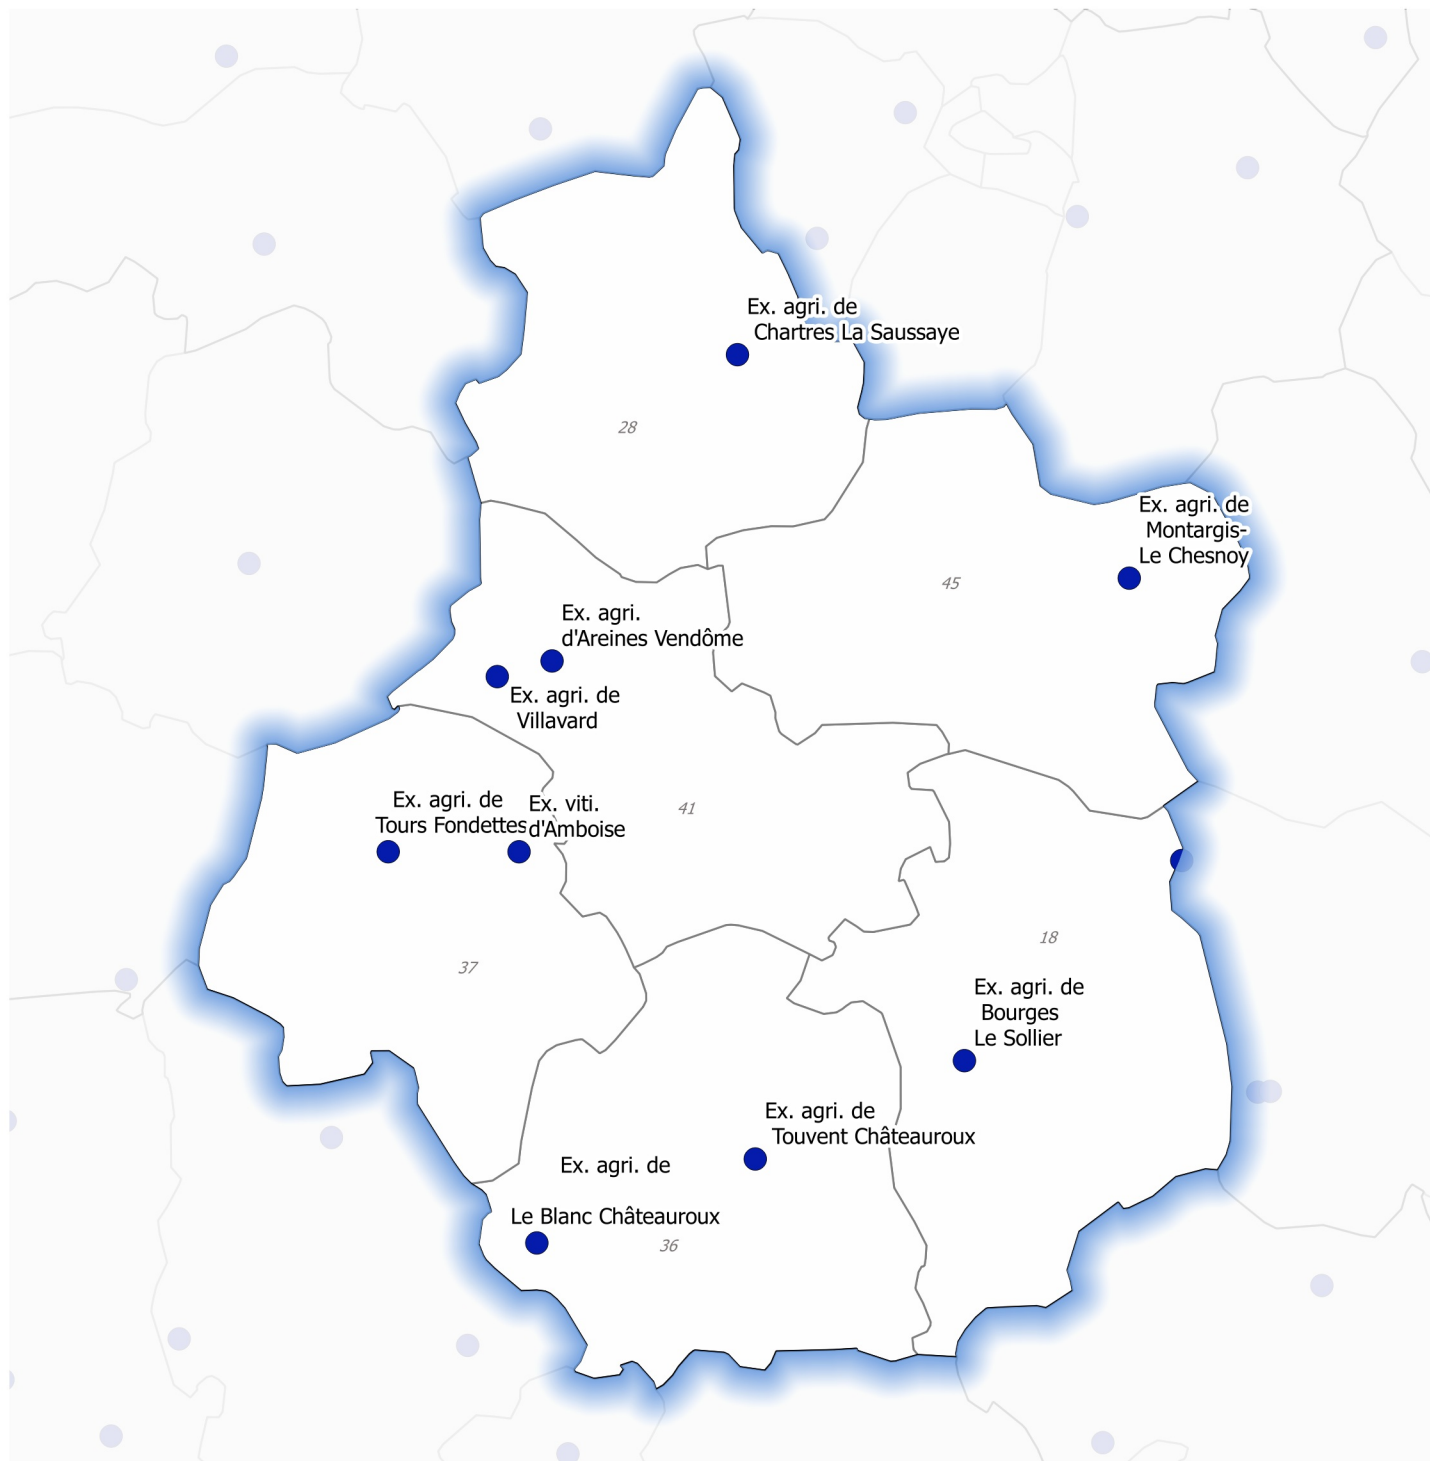

Exploitations d'établissements publics Enseignement agricole français en 2016

Région Centre-Val de Loire

● Exploitation(s) agricole(s), horticole(s)...

Abréviations : Ex.: exploitation; agr.: agricole; hort.: horticole; vit.: viticole; aqua.: aquacole

Réalisation : Agrosup Dijon, décembre 2016

Source :
Base RAMSESE
(source IGN : BD Adresse®)
MAAF/DGER, septembre 2016

Document généré automatiquement, ce qui inclut les erreurs d'automatisation.