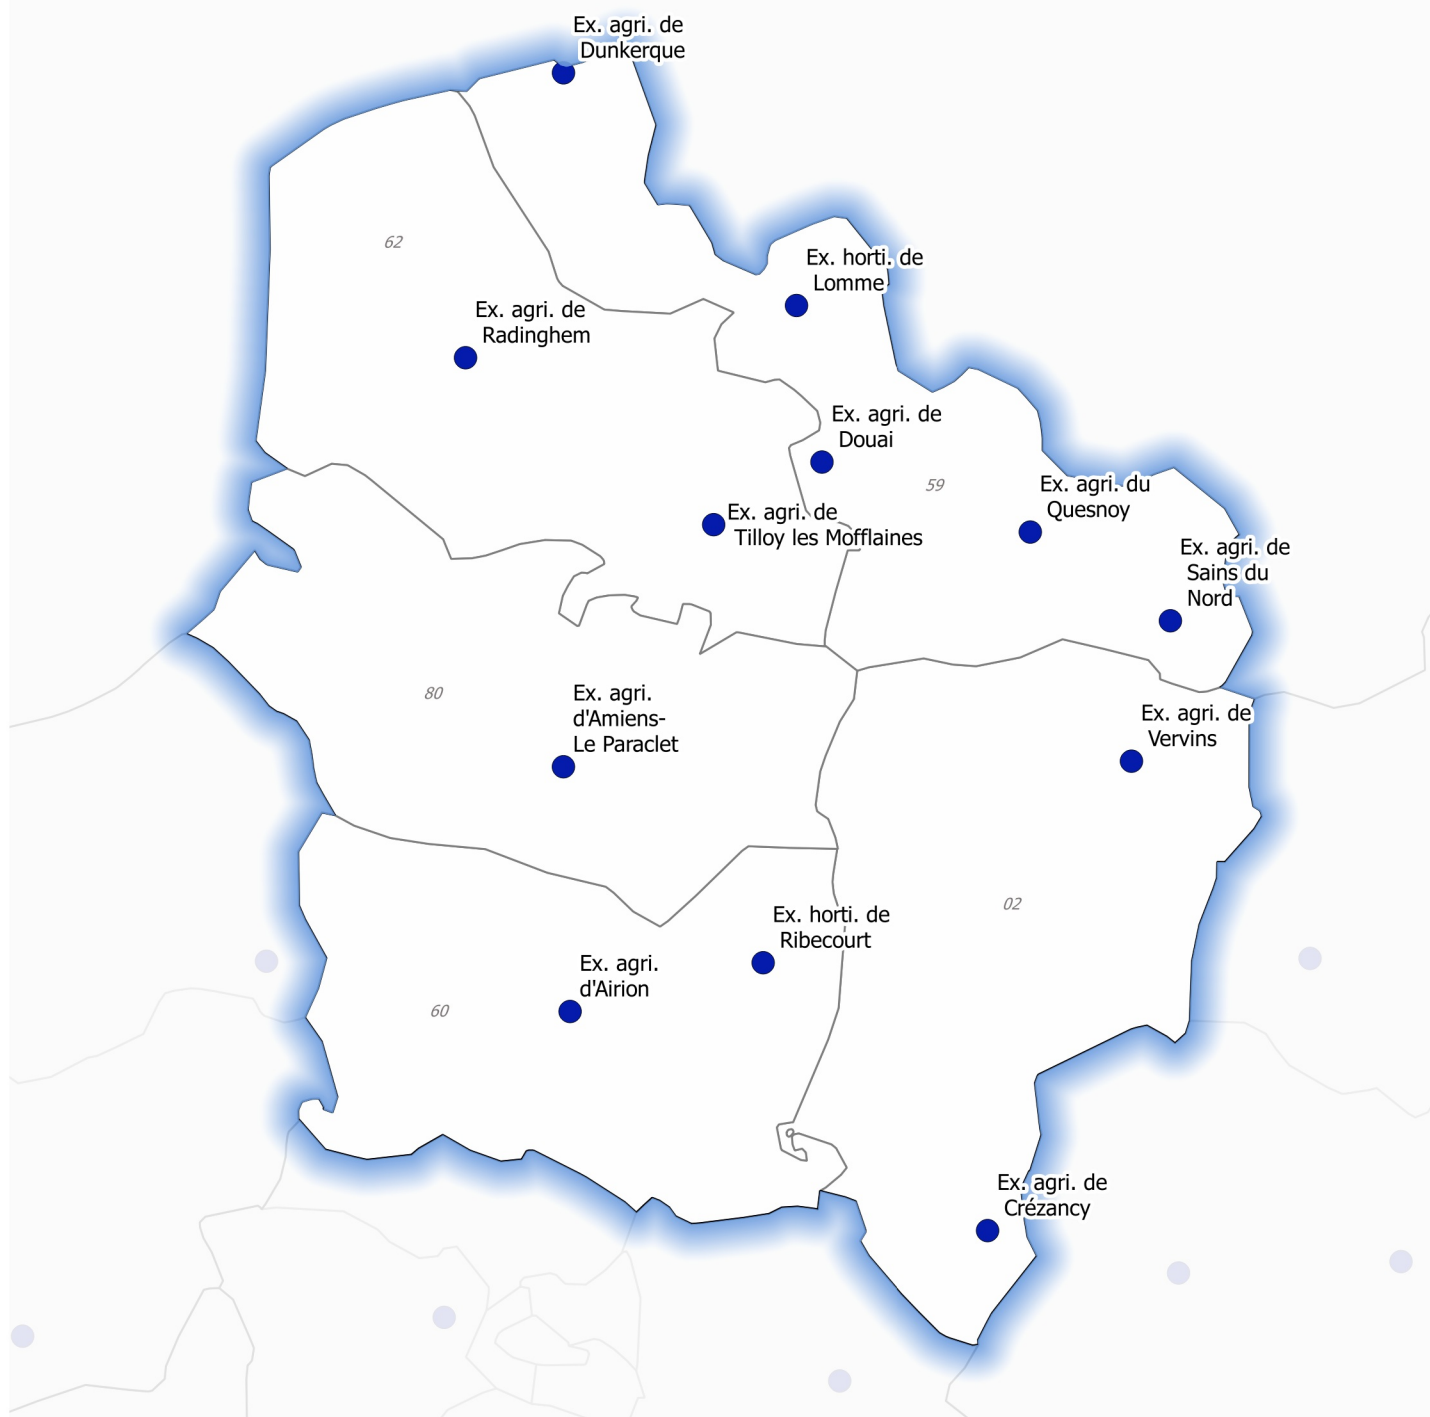

Exploitations d'établissements publics Enseignement agricole français en 2016

Région Hauts-de-France

● Exploitation(s) agricole(s), horticole(s)...

Abréviations : Ex.: exploitation; agr.: agricole; hort.: horticole; vit.: viticole; aqua.: aquacole

Réalisation : Agrosup Dijon, décembre 2016

Source :
Base RAMSESE
(source IGN : BD Adresse®)
MAAF/DGER, septembre 2016