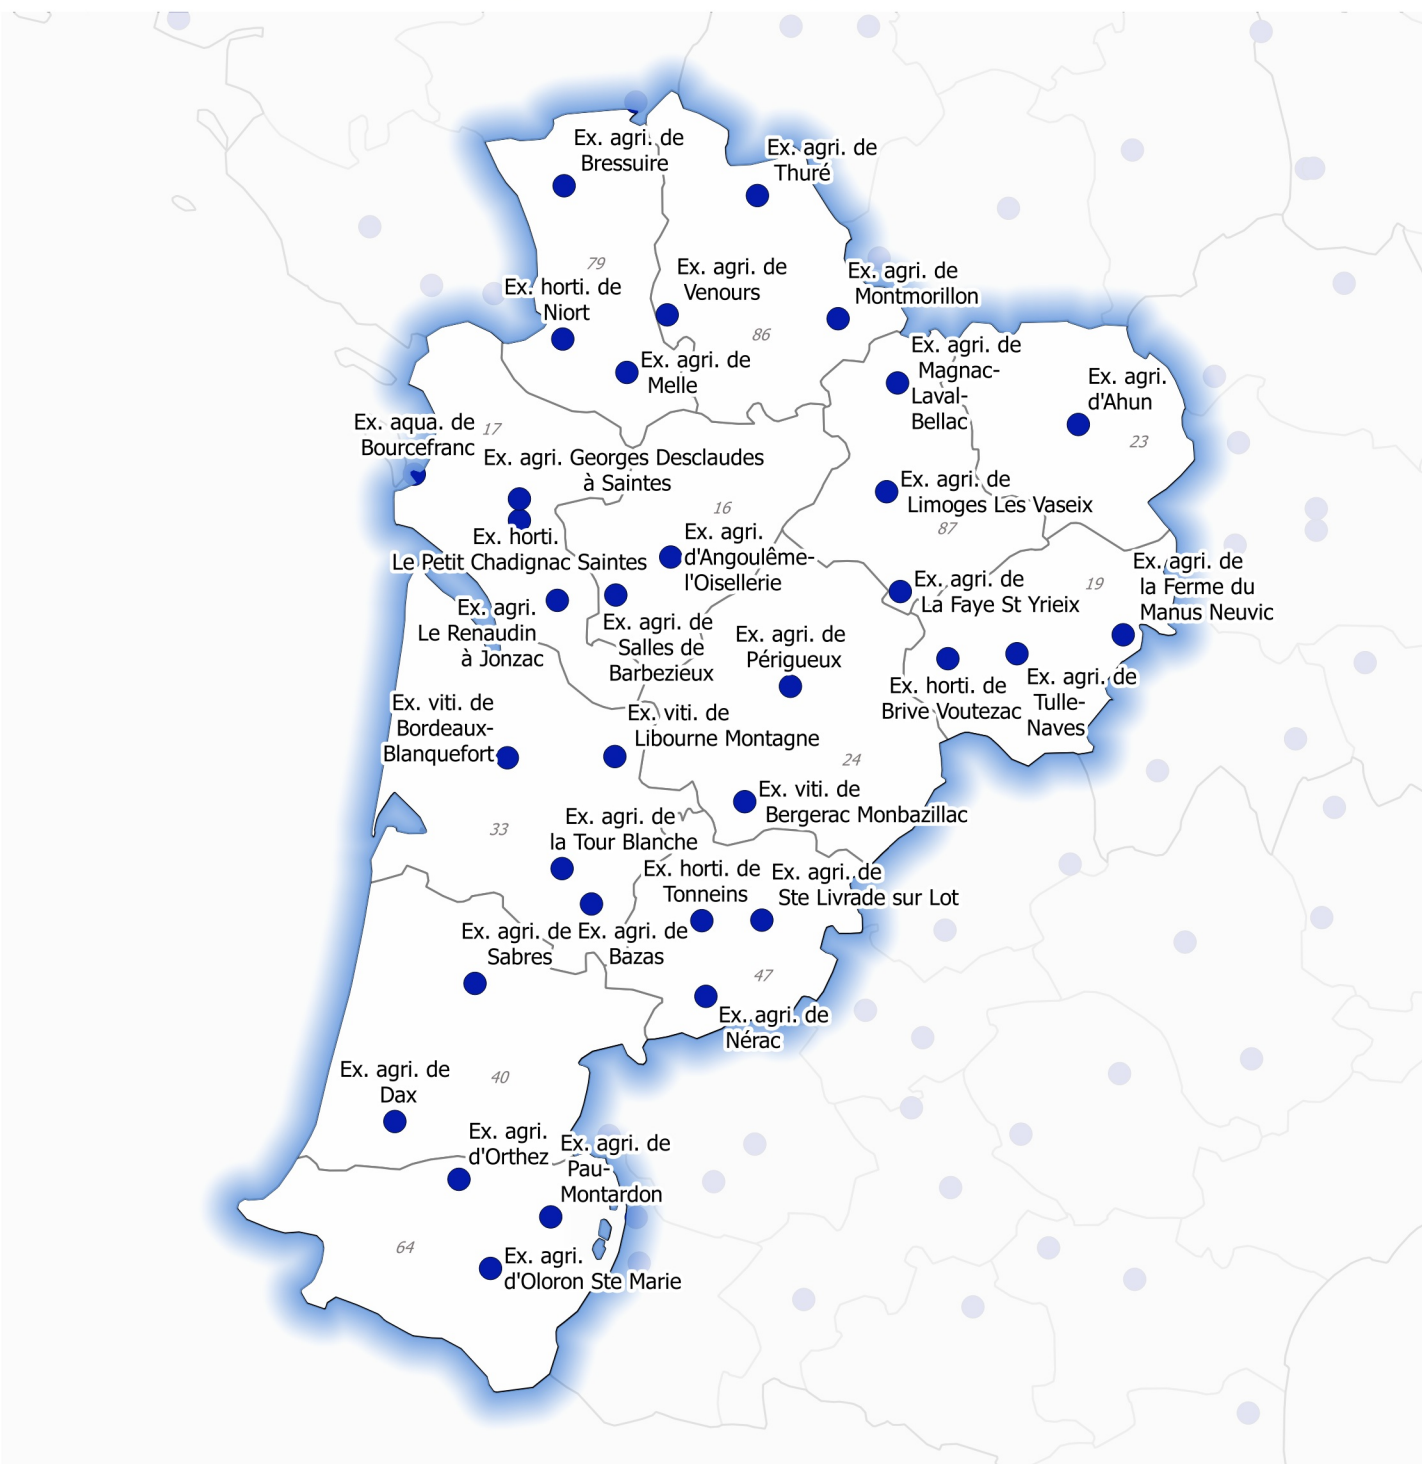

Exploitations d'établissements publics Enseignement agricole français en 2016

Région Nouvelle-Aquitaine

● Exploitation(s) agricole(s), horticole(s)...

Abréviations : Ex.: exploitation; agr.: agricole; hort.: horticole; vit.: viticole; aqua.: aquacole

0 25 50 km

Réalisation : Agrosup Dijon, décembre 2016

Source :
Base RAMSESE
(source IGN : BD Adresse®)
MAAF/DGER, septembre 2016

Document généré automatiquement, ce qui inclut les erreurs d'automatisation.