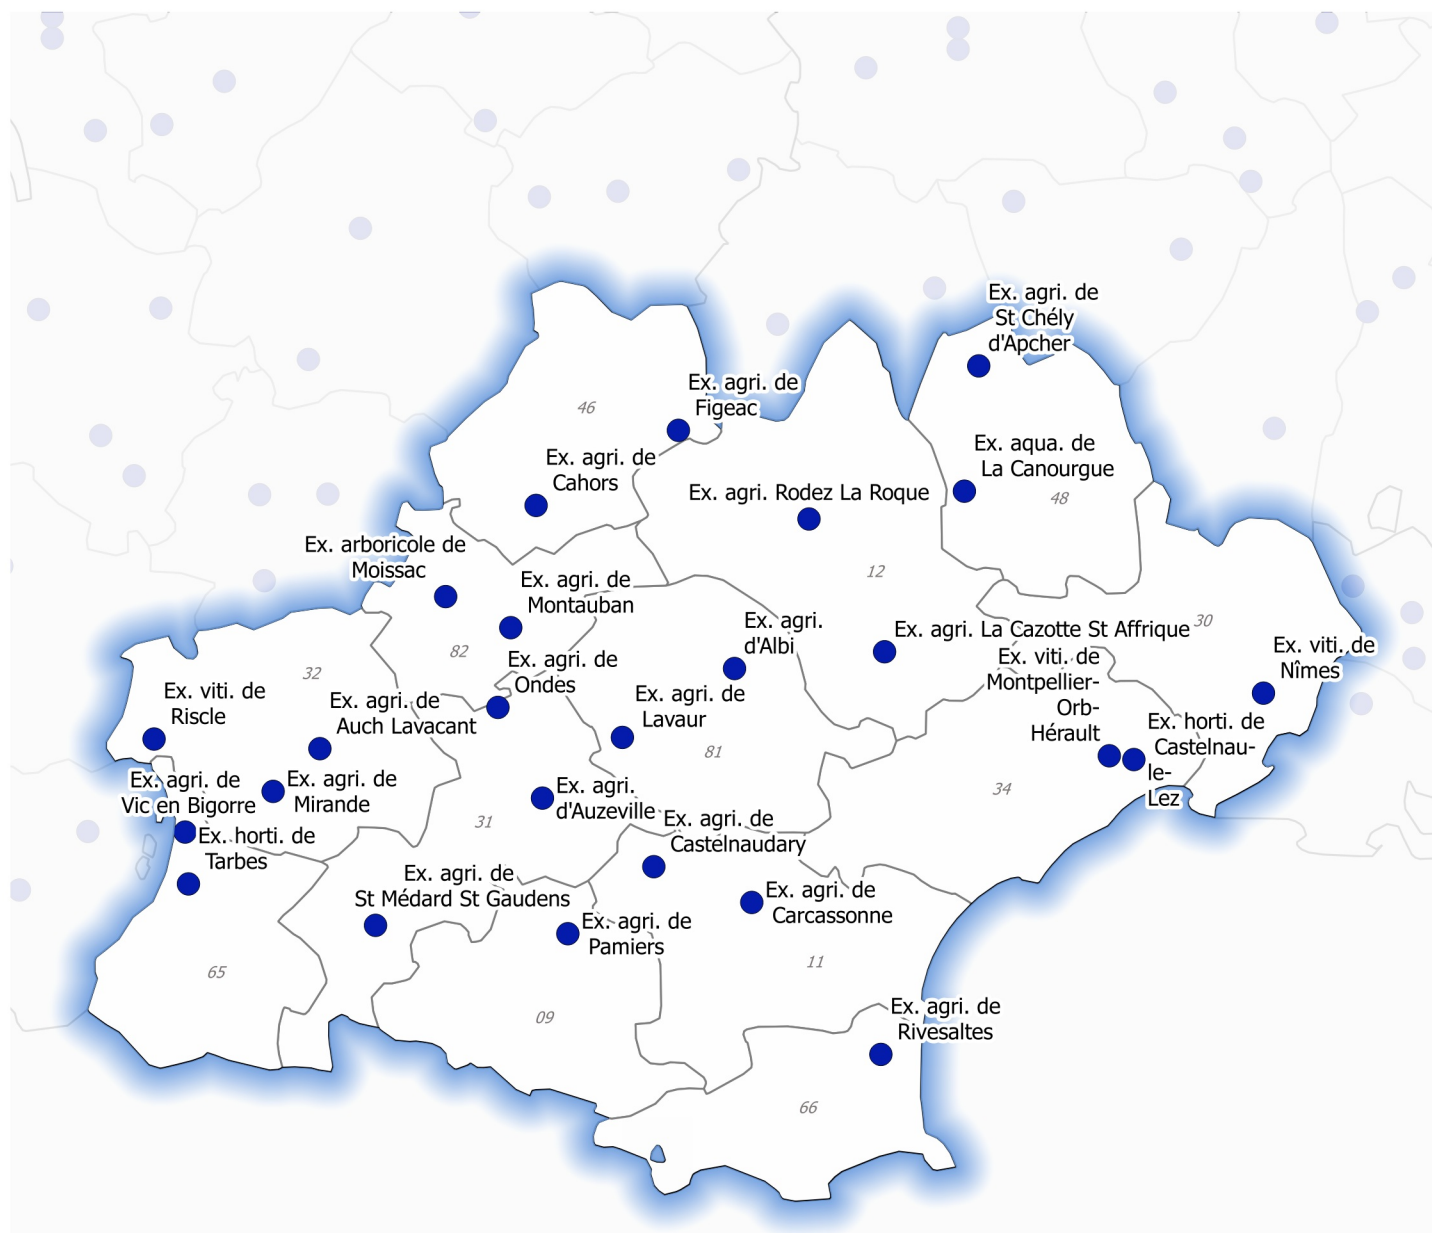

Exploitations d'établissements publics Enseignement agricole français en 2016

Région Occitanie

● Exploitation(s) agricole(s), horticole(s)...

Abréviations : Ex.: exploitation; agr.: agricole; hort.: horticole; vit.: viticole; aqua.: aquacole

0 25 50 km

Réalisation : Agrosup Dijon, décembre 2016

Source :
Base RAMSESE
(source IGN : BD Adresse®)
MAAF/DGER, septembre 2016