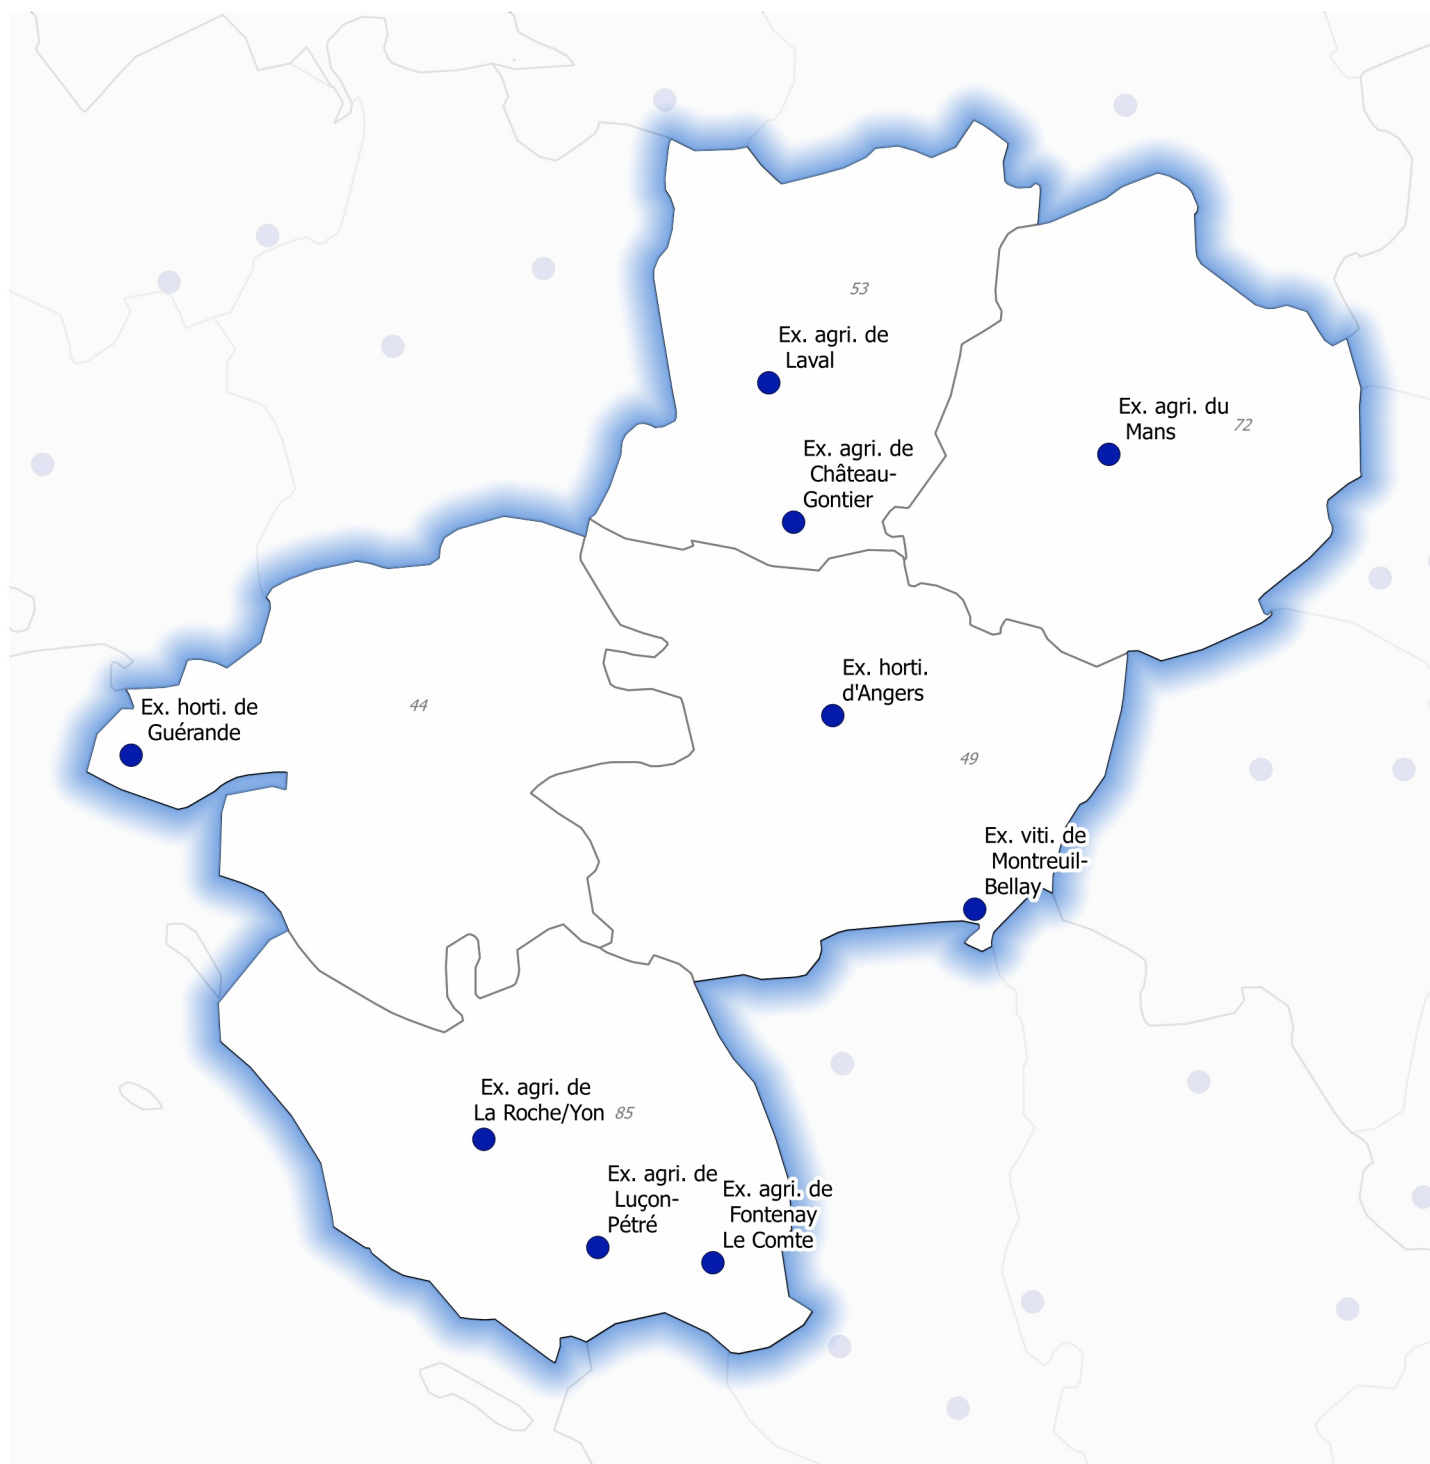

## Région Pays de la Loire

● Exploitation(s) agricole(s), horticole(s)...

Abréviations : Ex.: exploitation; agr.: agricole; hort.: horticole; vit.: viticole; aqua.: aquacole

0 25 50 km

Réalisation : Agrosup Dijon, décembre 2016

Source :  
Base RAMSESE  
(source IGN : BD Adresse®)  
MAAF/DGER, septembre 2016