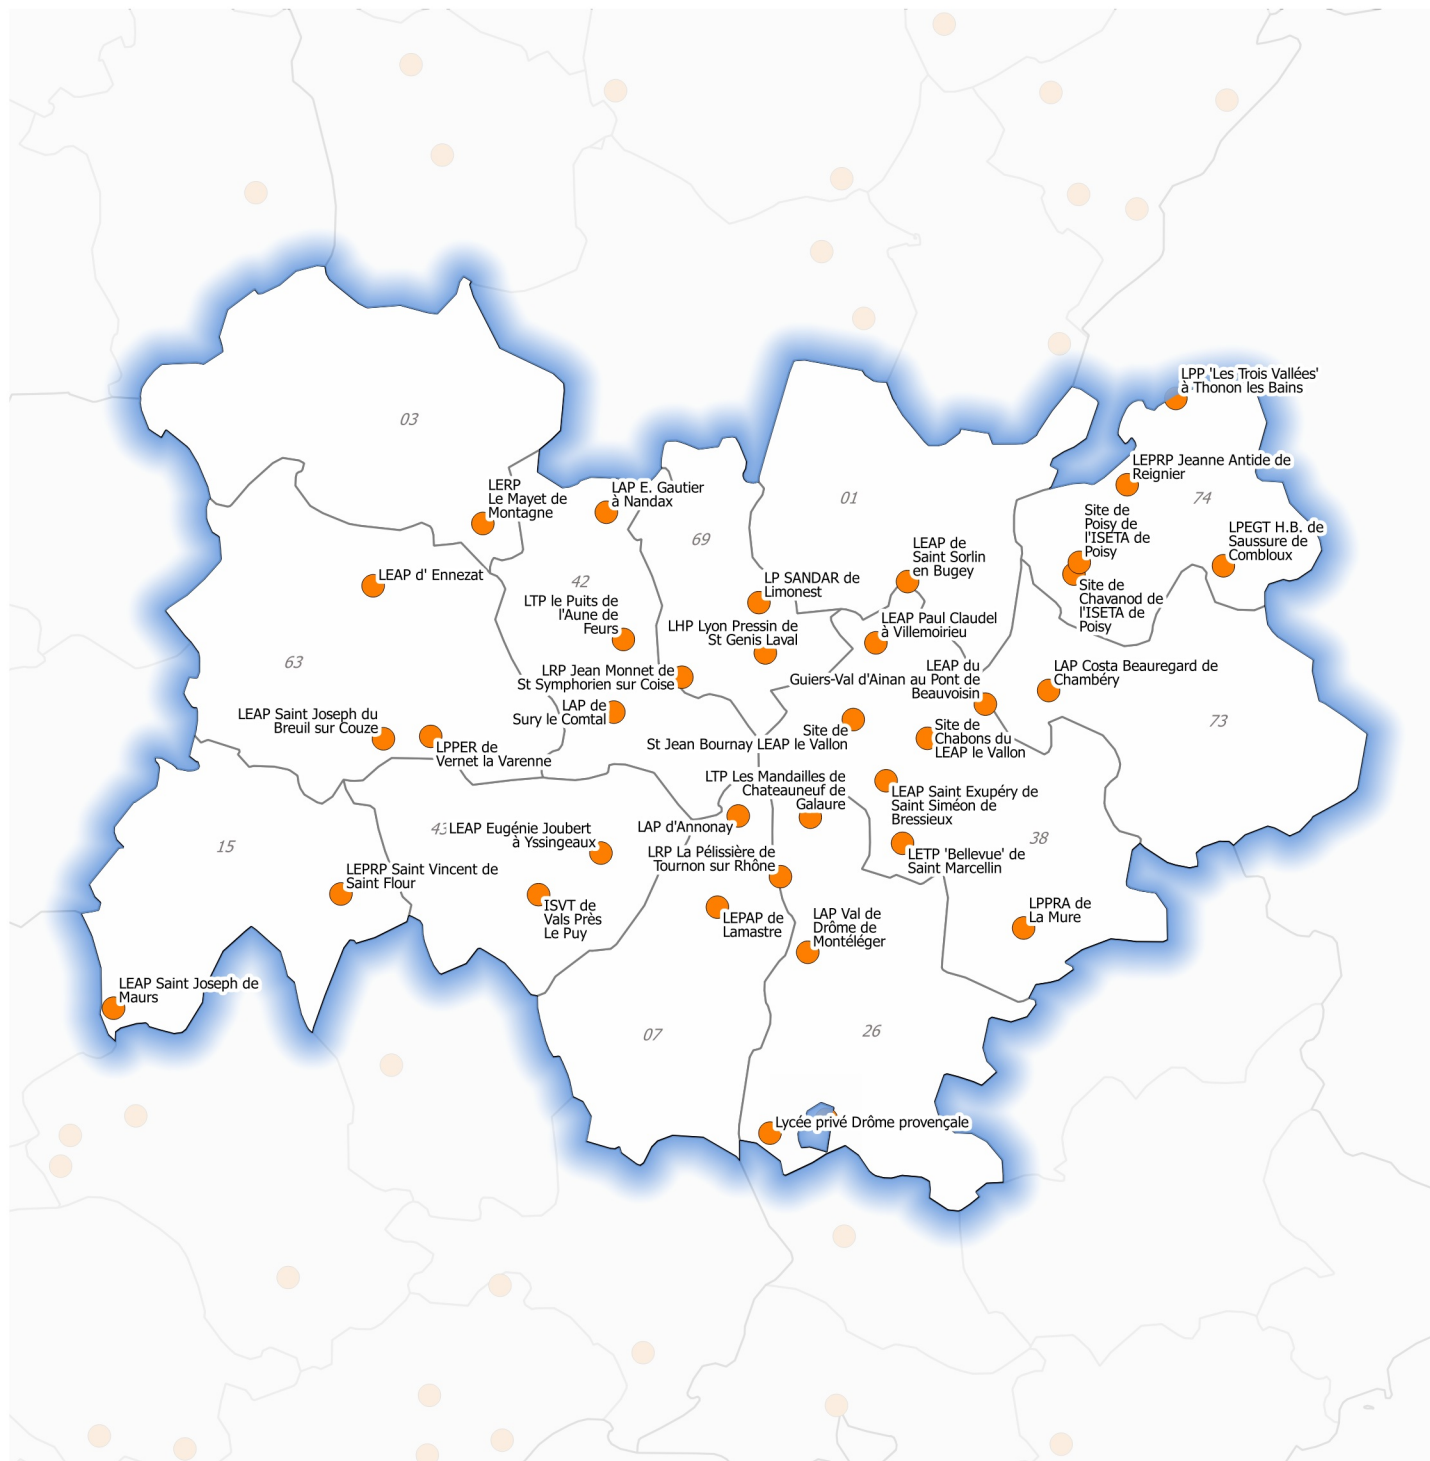

Lycées agricoles du CNEAP - Formation initiale scolaire Enseignement agricole français en 2017

Région Auvergne-Rhône-Alpes

● Lycée agricole privé de CNEAP

Abréviations : Conseil National de l'Enseignement Agricole Privé(CNEAP),
Lycée d'Enseignement Agricole Privé (LEAP)

0 25 50 km

Réalisation : Agrosup Dijon, janvier 2017

Source :
Base RAMSESE
(source IGN : BD Adresse®)
MAAF/DGER, septembre 2016

Document généré automatiquement, ce qui inclut les erreurs d'automatisation.