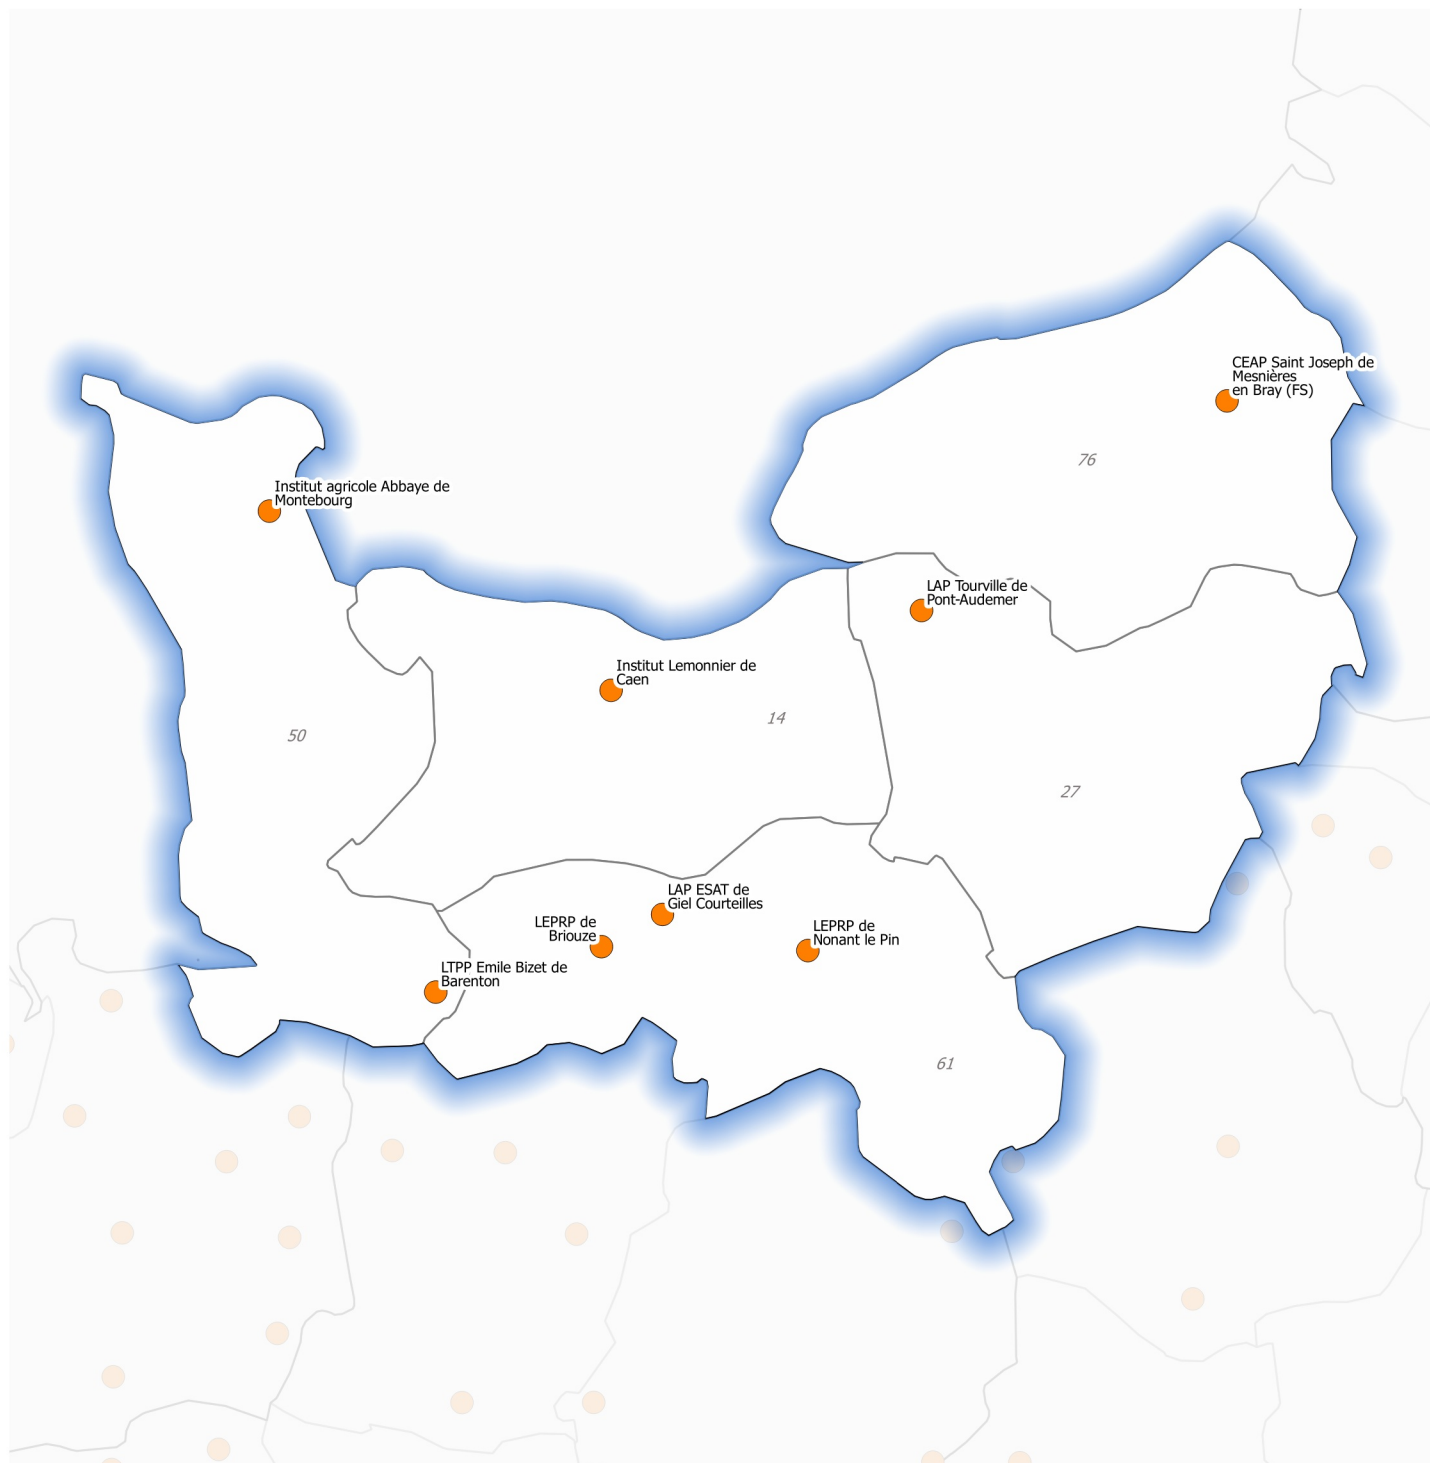

Lycées agricoles du CNEAP - Formation initiale scolaire Enseignement agricole français en 2017

Région Normandie

● Lycée agricole privé de CNEAP

Abréviations : Conseil National de l'Enseignement Agricole Privé(CNEAP),
Lycée d'Enseignement Agricole Privé (LEAP)

0 25 50 km

Réalisation : Agrosup Dijon, janvier 2017

Source :
Base RAMSESE
(source IGN : BD Adresse®)
MAAF/DGER, septembre 2016