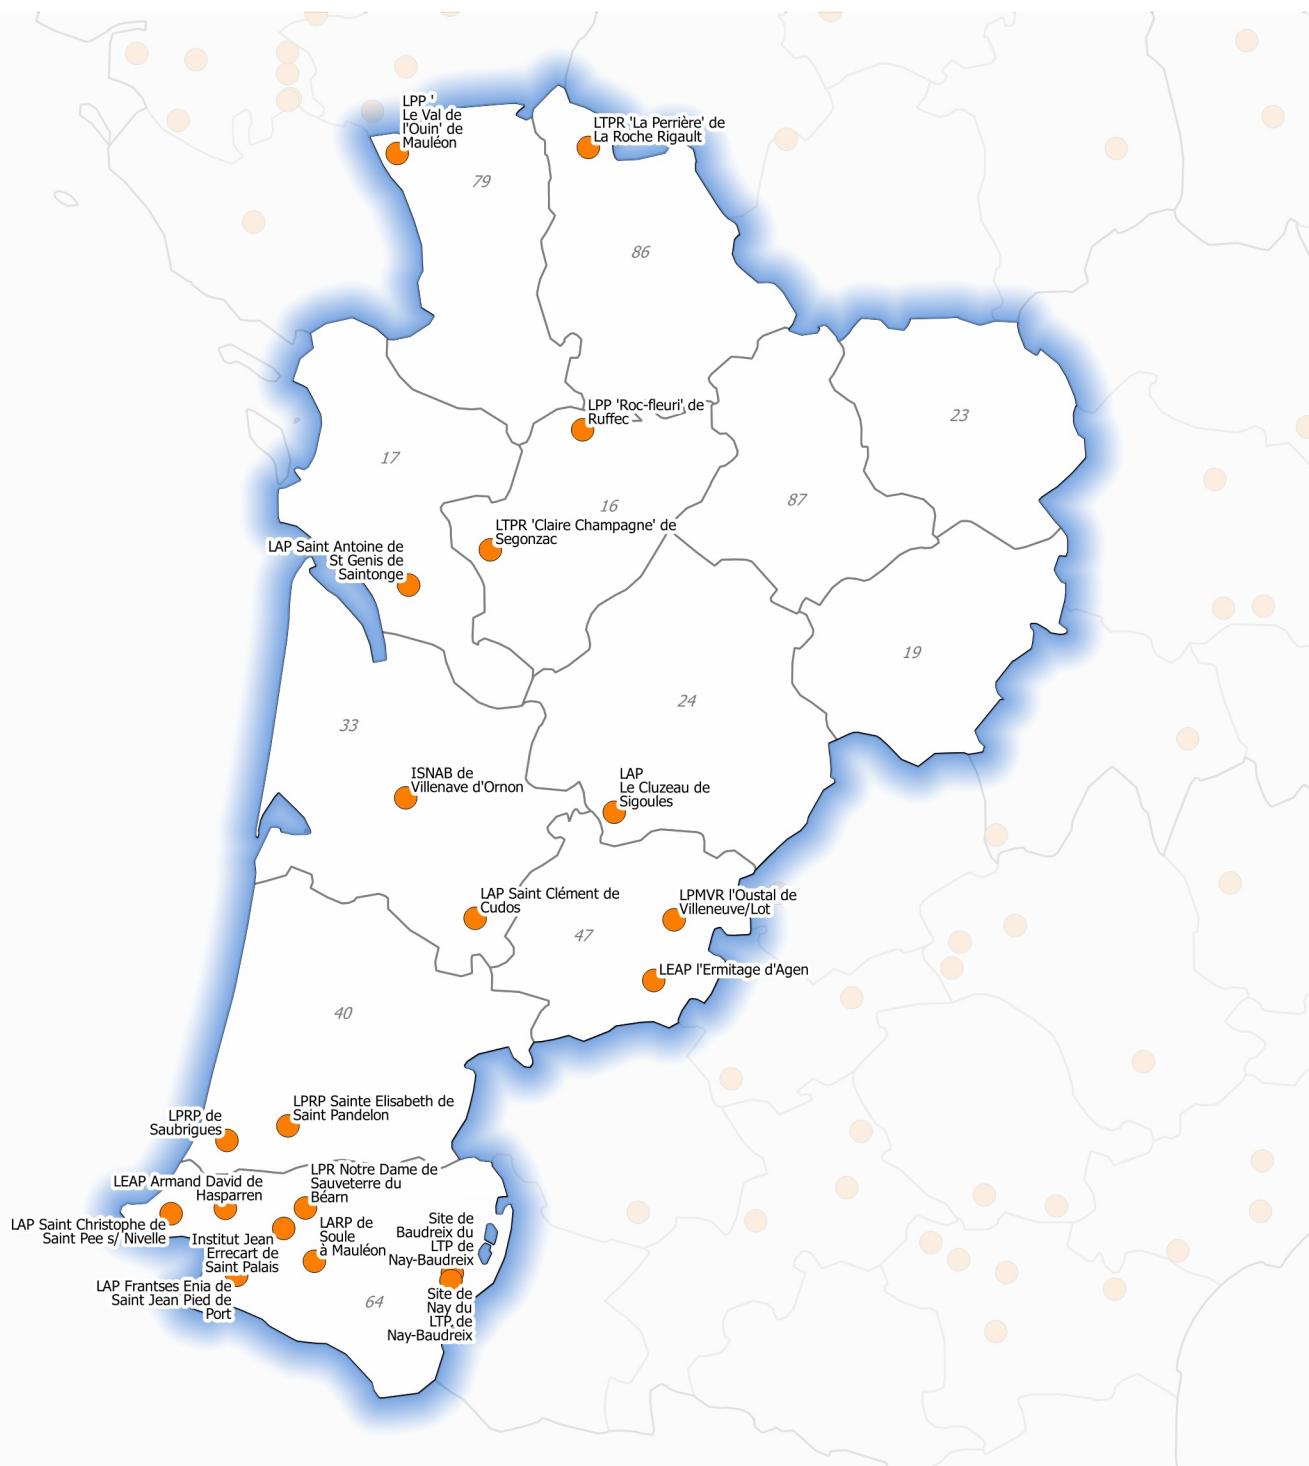

# Lycées agricoles du CNEAP - Formation initiale scolaire Enseignement agricole français en 2017

## Région Nouvelle-Aquitaine

● Lycée agricole privé de CNEAP

Abréviations : Conseil National de l'Enseignement Agricole Privé(CNEAP),  
Lycée d'Enseignement Agricole Privé (LEAP)

0 25 50 km

Source :  
Base RAMSESE  
(source IGN : BD Adresse®)  
MAAF/DGER, septembre 2016