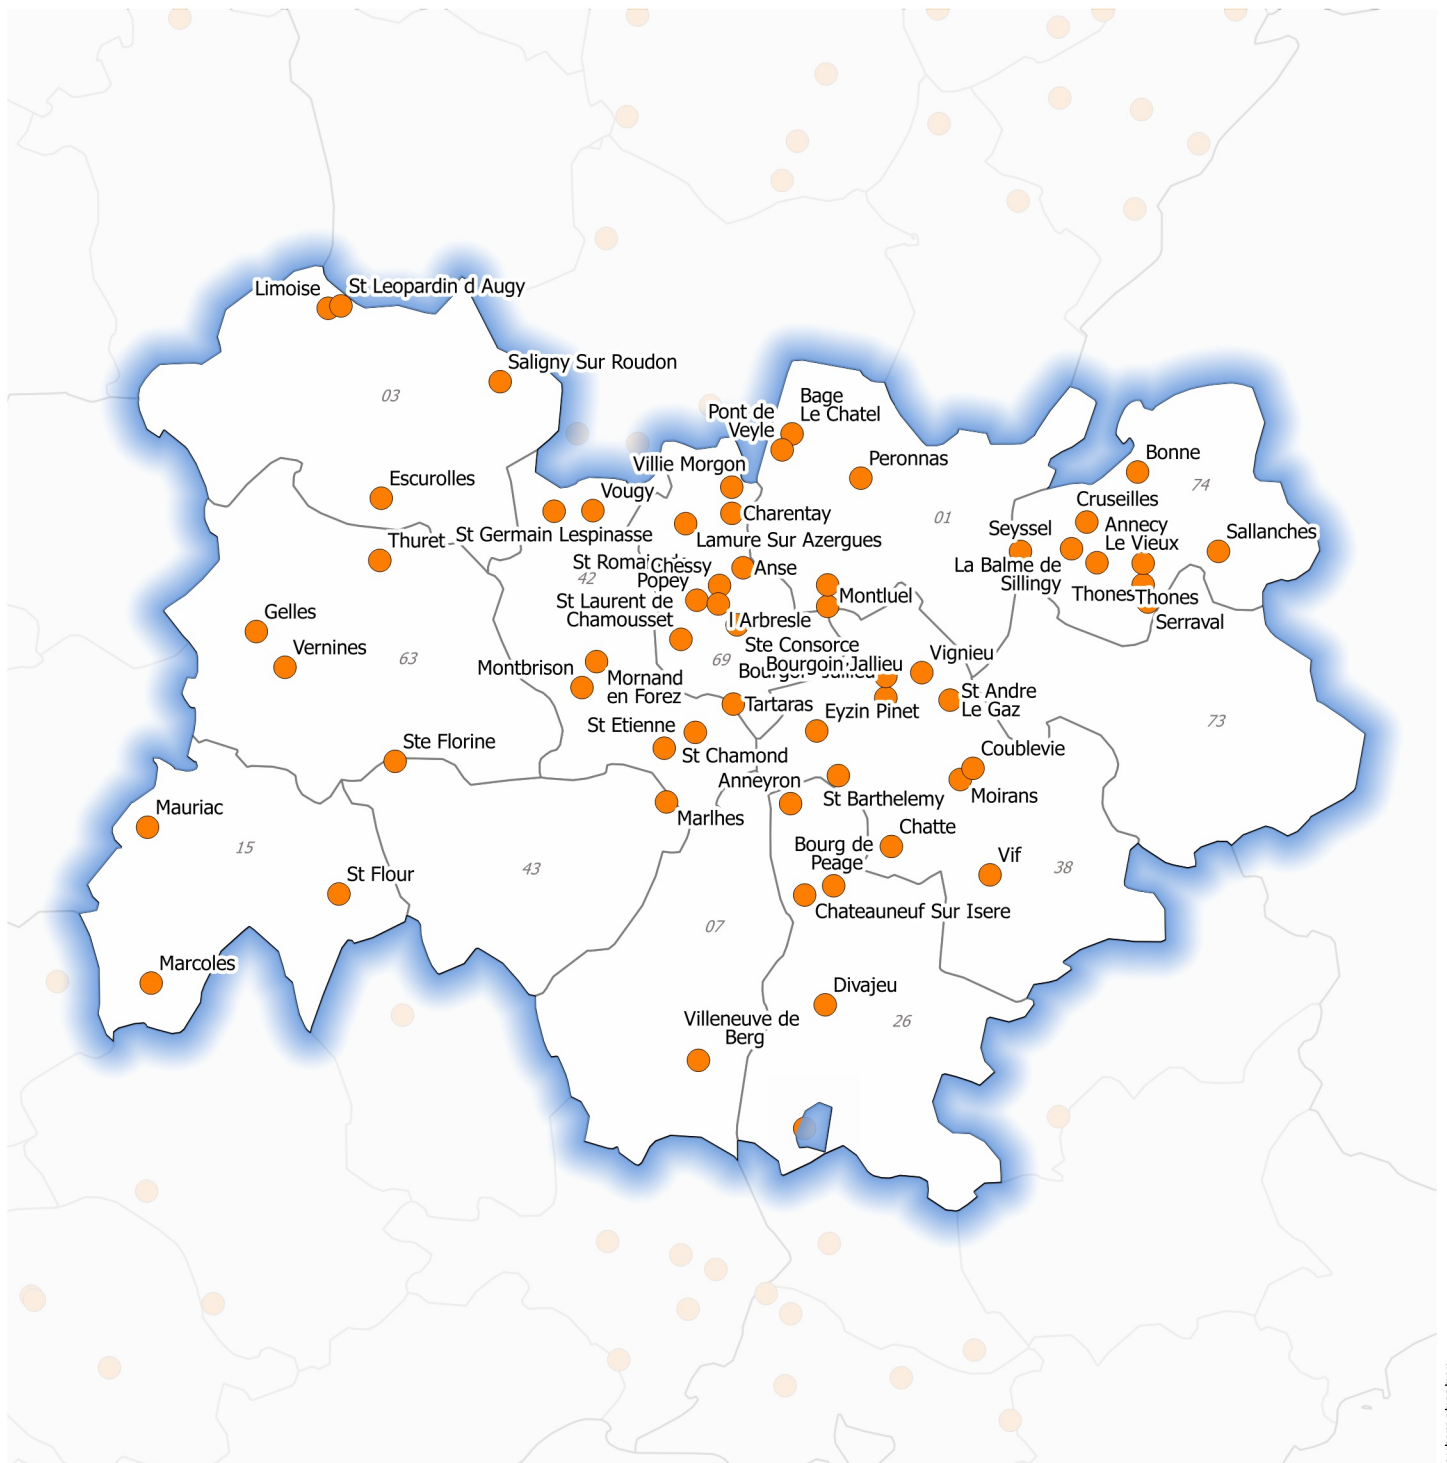

Etablissements de maisons familiales, centres de formation et instituts ruraux - Formation initiale scolaire Enseignement agricole français en 2016 Région Auvergne-Rhône-Alpes

● MFREO, IREO ou CFR

Nom de la commune

Abréviations :

MFREO (Maison Familiale Rurale d'Education et d'Orientation)

IREO (Institut Rural d'Education et d'Orientation)

CFR (Centre de Formation Rural)

0 25 50 km

Réalisation : Agrosup Dijon, décembre 2016