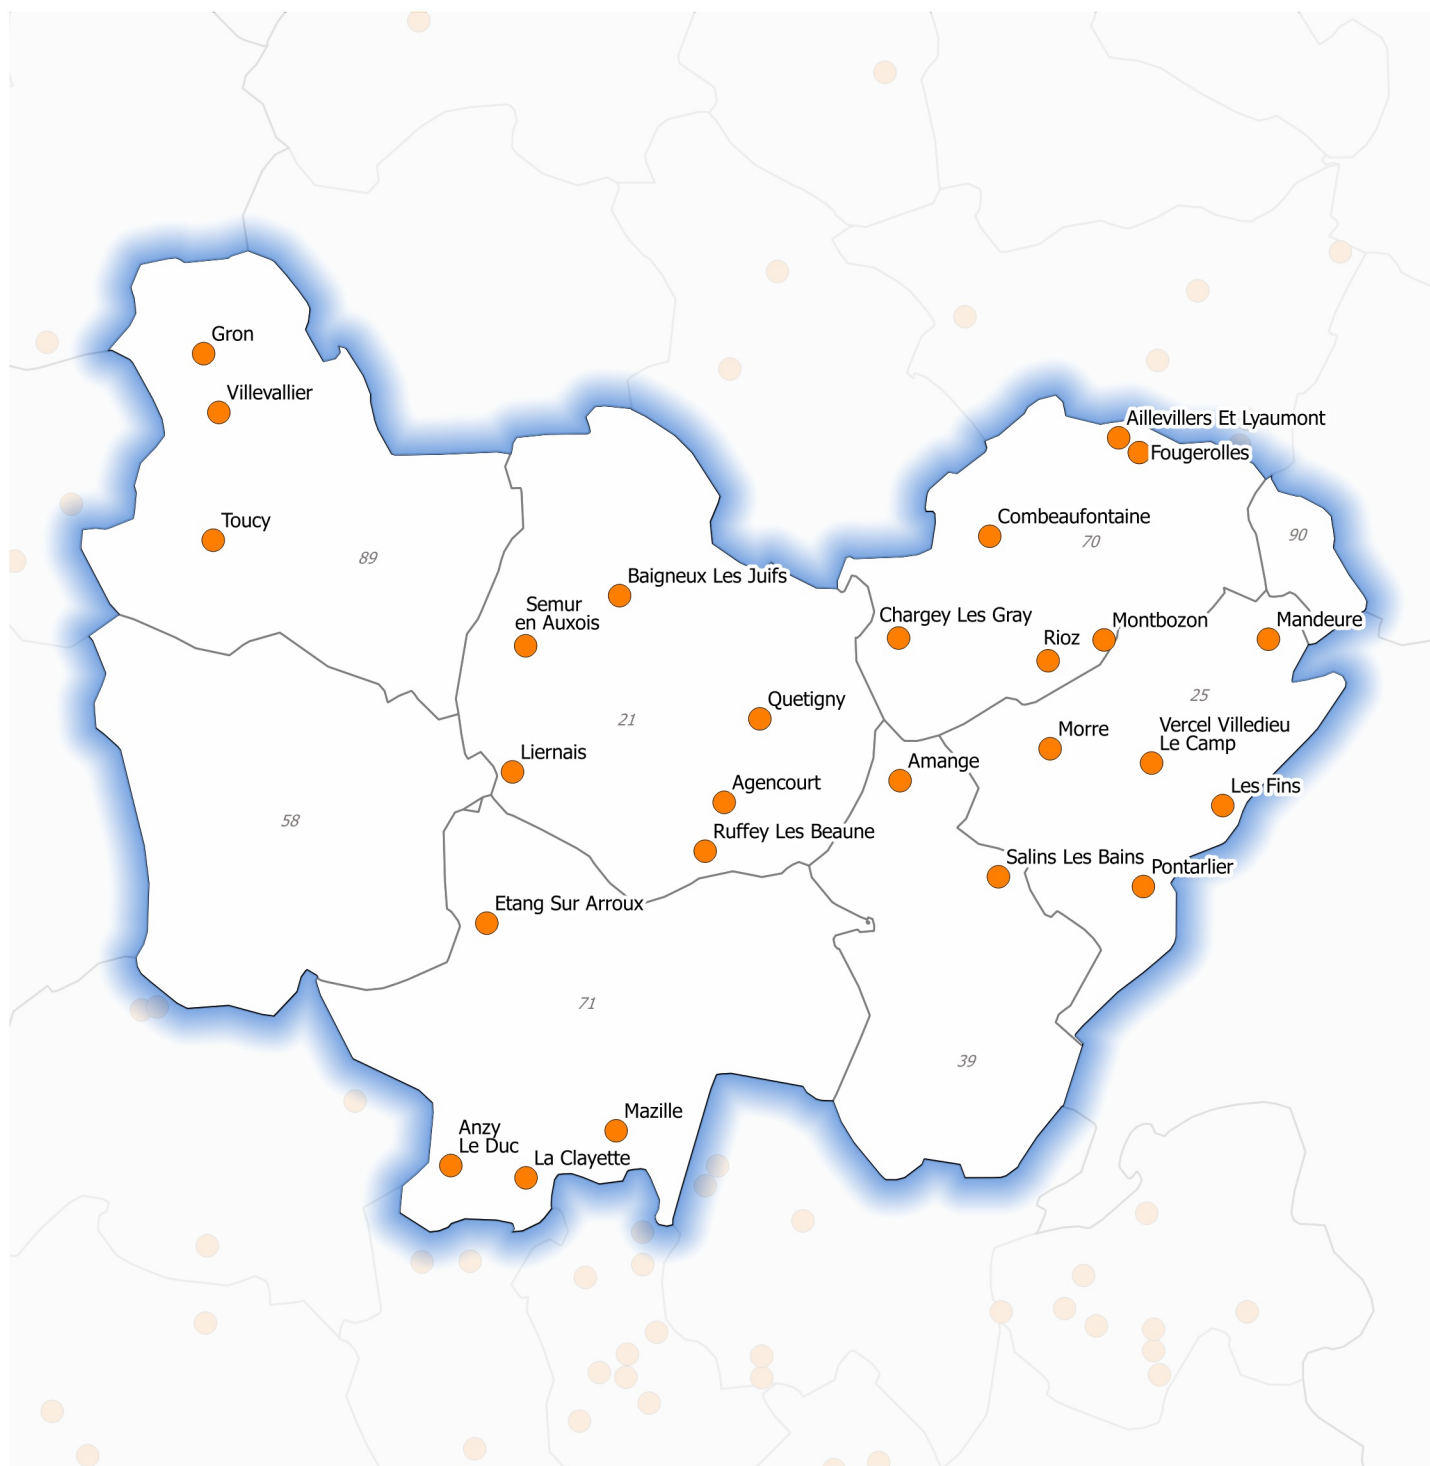

Etablissements de maisons familiales, centres de formation et instituts ruraux - Formation initiale scolaire

Enseignement agricole français en 2016

Région Bourgogne-Franche-Comté

● MFREO, IREO ou CFR

Nom de la commune

Abréviations :

MFREO (Maison Familiale Rurale d'Education et d'Orientation)

IREO (Institut Rural d'Education et d'Orientation)

CFR (Centre de Formation Rural)

0 25 50 km

Réalisation : Agrosup Dijon, décembre 2016

Source :
Base RAMSESE
(source IGN : BD Adresse®)
MAAF/DGER, septembre 2016