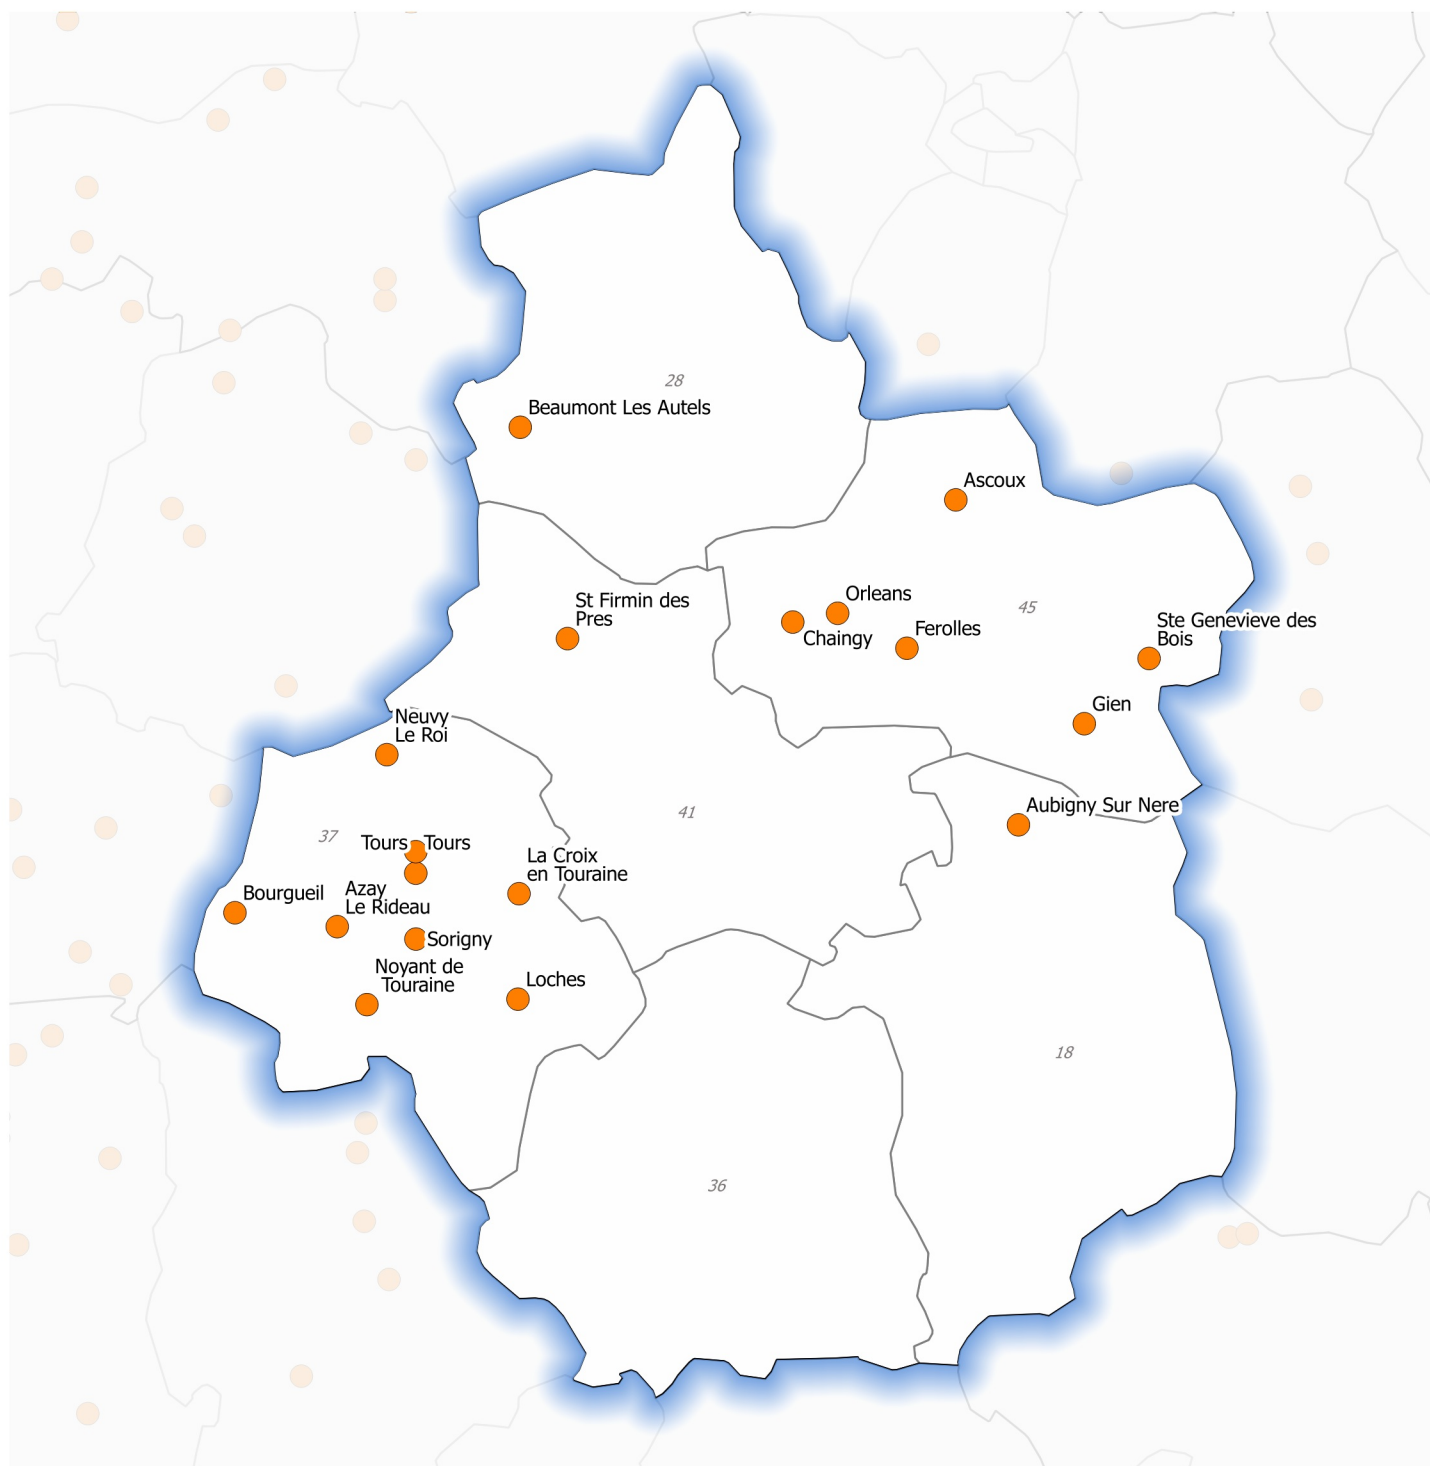

Etablissements de maisons familiales, centres de formation et instituts ruraux - Formation initiale scolaire

Enseignement agricole français en 2016

Région Centre-Val de Loire

● MFREO, IREO ou CFR

Nom de la commune

Abréviations :

MFREO (Maison Familiale Rurale d'Education et d'Orientation)

IREO (Institut Rural d'Education et d'Orientation)

CFR (Centre de Formation Rural)

0 25 50 km

Réalisation : Agrosup Dijon, décembre 2016

Source :
Base RAMSESE
(source IGN : BD Adresse®)
MAAF/DGER, septembre 2016