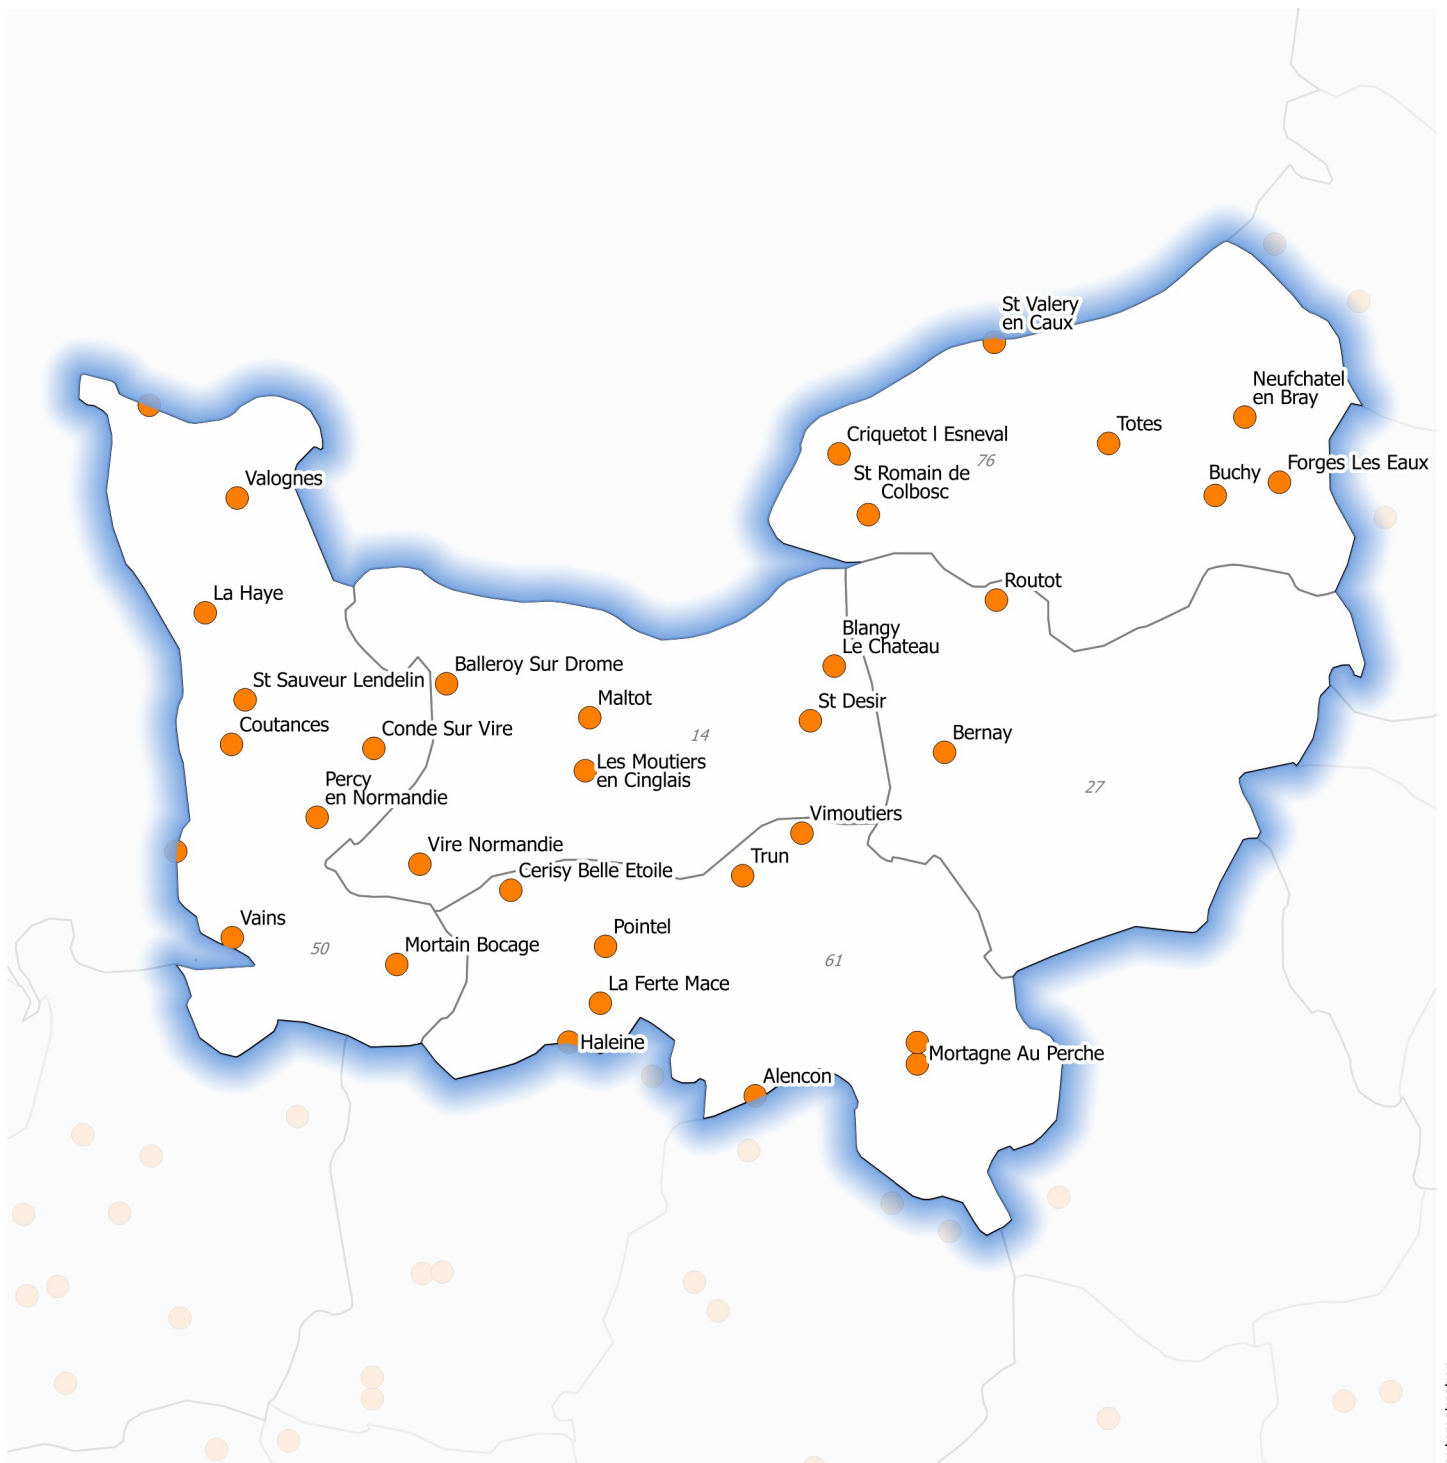

Etablissements de maisons familiales, centres de formation et instituts ruraux - Formation initiale scolaire

Enseignement agricole français en 2016

Région Normandie

● MFREO, IREO ou CFR

Nom de la commune

Abréviations :

MFREO (Maison Familiale Rurale d'Education et d'Orientation)

IREO (Institut Rural d'Education et d'Orientation)

CFR (Centre de Formation Rural)

Réalisation : Agrosup Dijon, décembre 2016

Source :
Base RAMSESE
(source IGN : BD Adresse®)
MAAF/DGER, septembre 2016

0 25 50 km