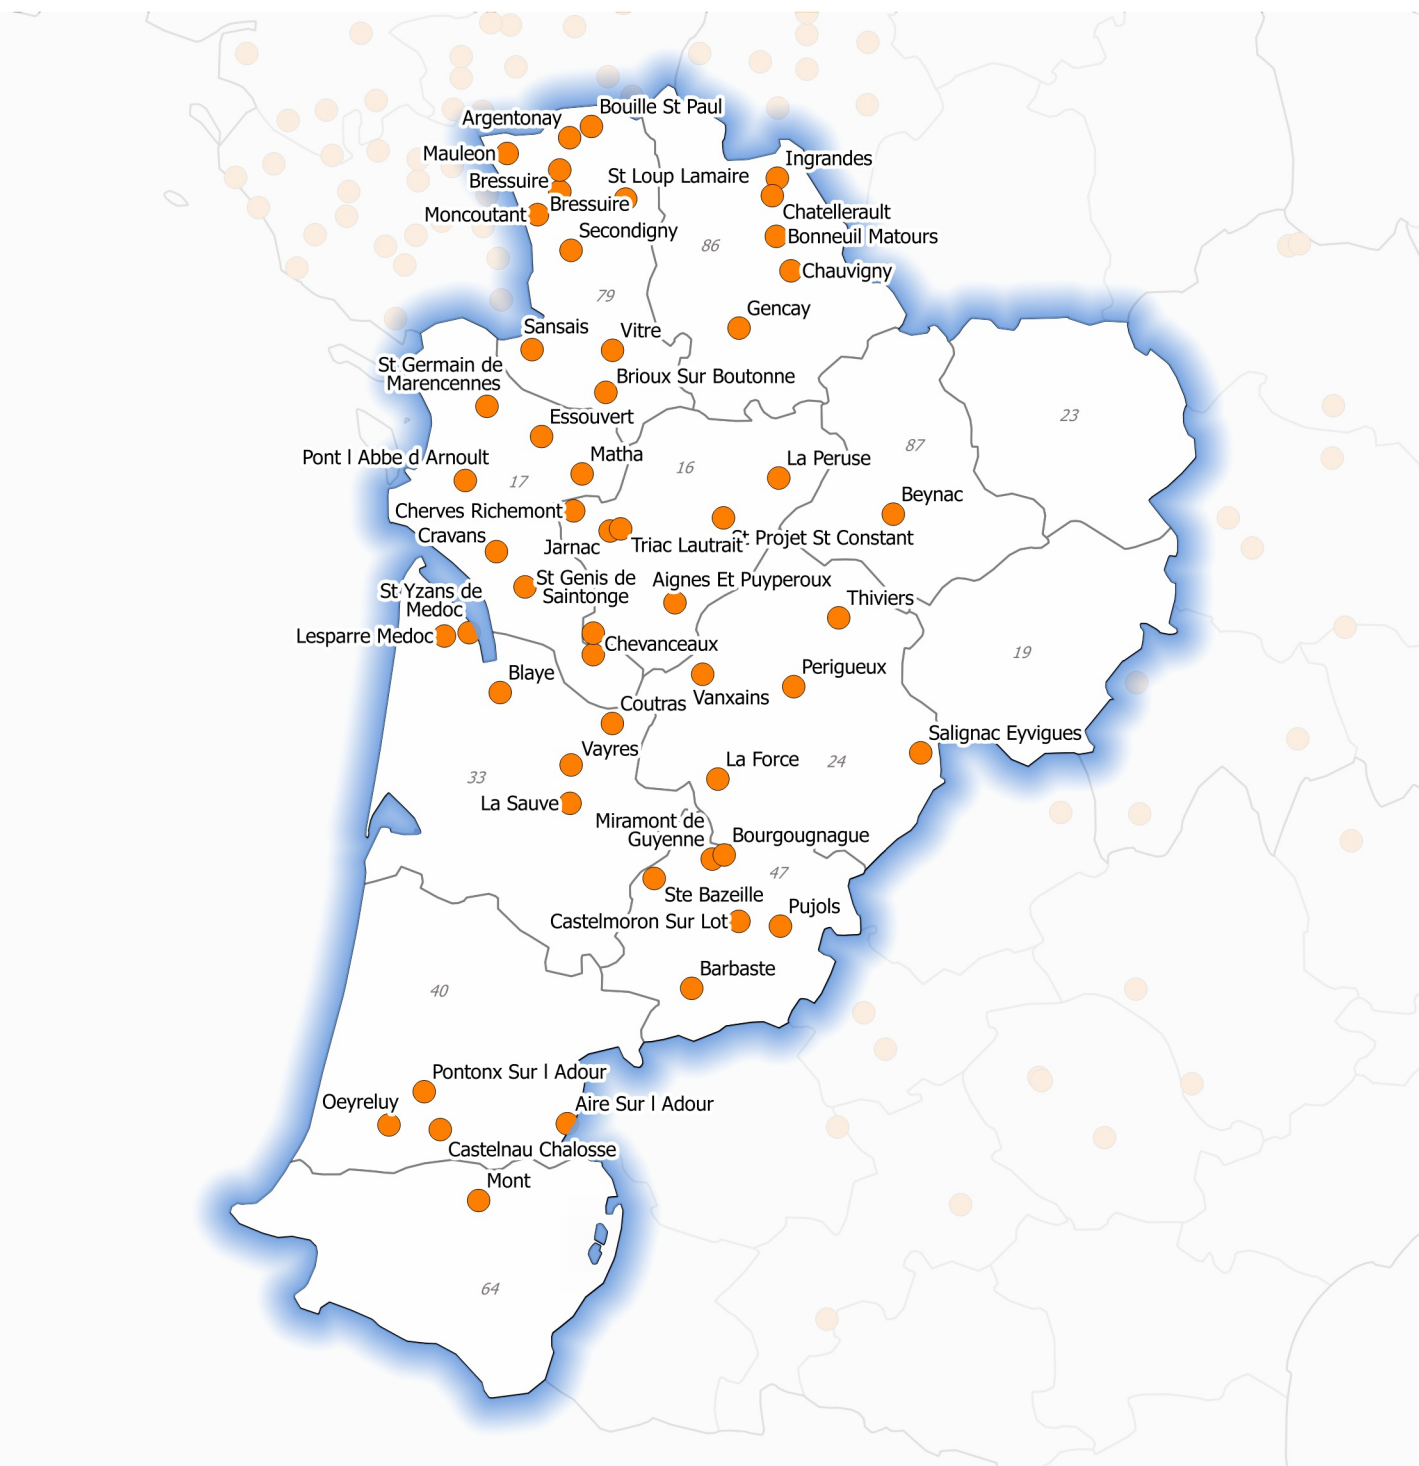

Etablissements de maisons familiales, centres de formation et instituts ruraux - Formation initiale scolaire Enseignement agricole français en 2016 Région Nouvelle-Aquitaine

● MFREO, IREO ou CFR

Nom de la commune

Abréviations :

MFREO (Maison Familiale Rurale d'Education et d'Orientation)

IREO (Institut Rural d'Education et d'Orientation)

CFR (Centre de Formation Rural)

0 25 50 km

Réalisation : Agrosup Dijon, décembre 2016