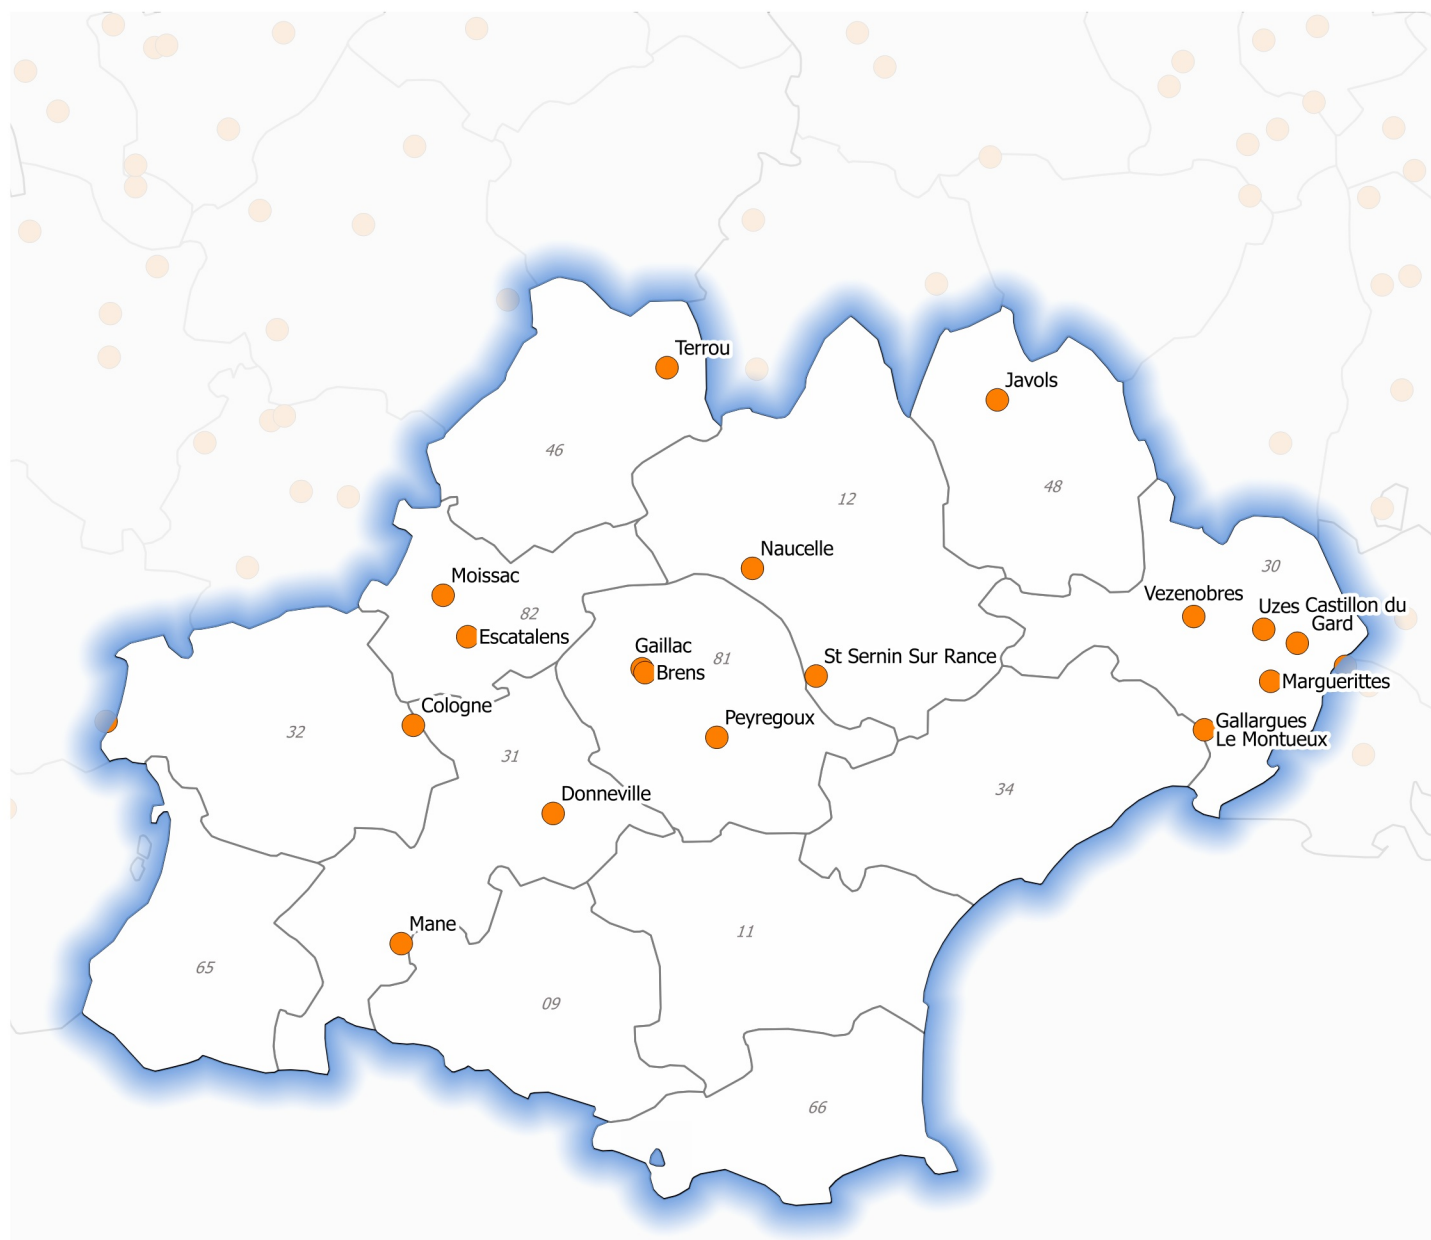

Etablissements de maisons familiales, centres de formation et instituts ruraux - Formation initiale scolaire

Enseignement agricole français en 2016

Région Occitanie

● MFREO, IREO ou CFR

Nom de la commune

Abréviations :

MFREO (Maison Familiale Rurale d'Education et d'Orientation)

IREO (Institut Rural d'Education et d'Orientation)

CFR (Centre de Formation Rural)

0 25 50 km

Réalisation : Agrosup Dijon, décembre 2016

Source :
Base RAMSESE
(source IGN : BD Adresse®)
MAAF/DGER, septembre 2016