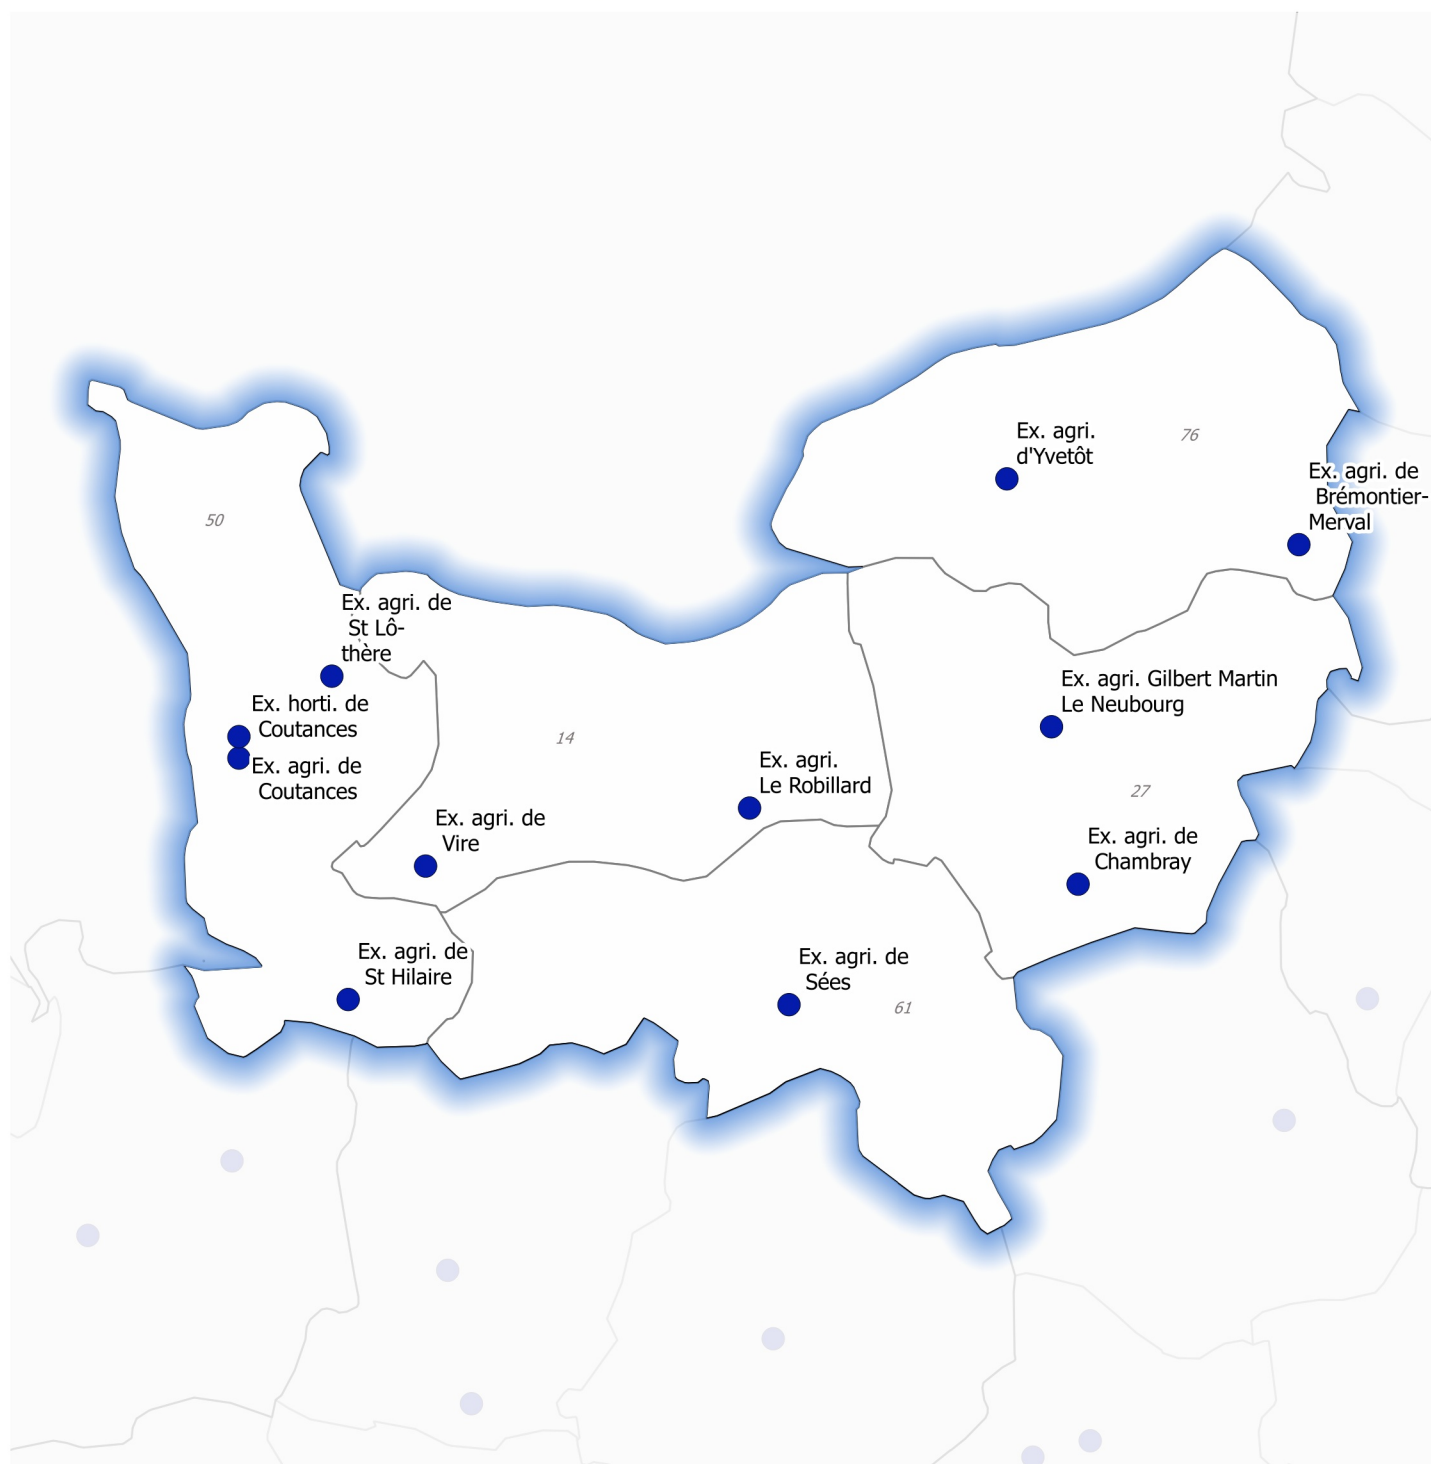

Exploitations d'établissements publics Enseignement agricole français en 2016

Région Normandie

● Exploitation(s) agricole(s), horticole(s)...

Abréviations : Ex.: exploitation; agr.: agricole; hort.: horticole; vit.: viticole; aqua.: aquacole

0 25 50 km

Réalisation : Agrosup Dijon, décembre 2016

Source :
Base RAMSESE
(source IGN : BD Adresse®)
MAAF/DGER, septembre 2016