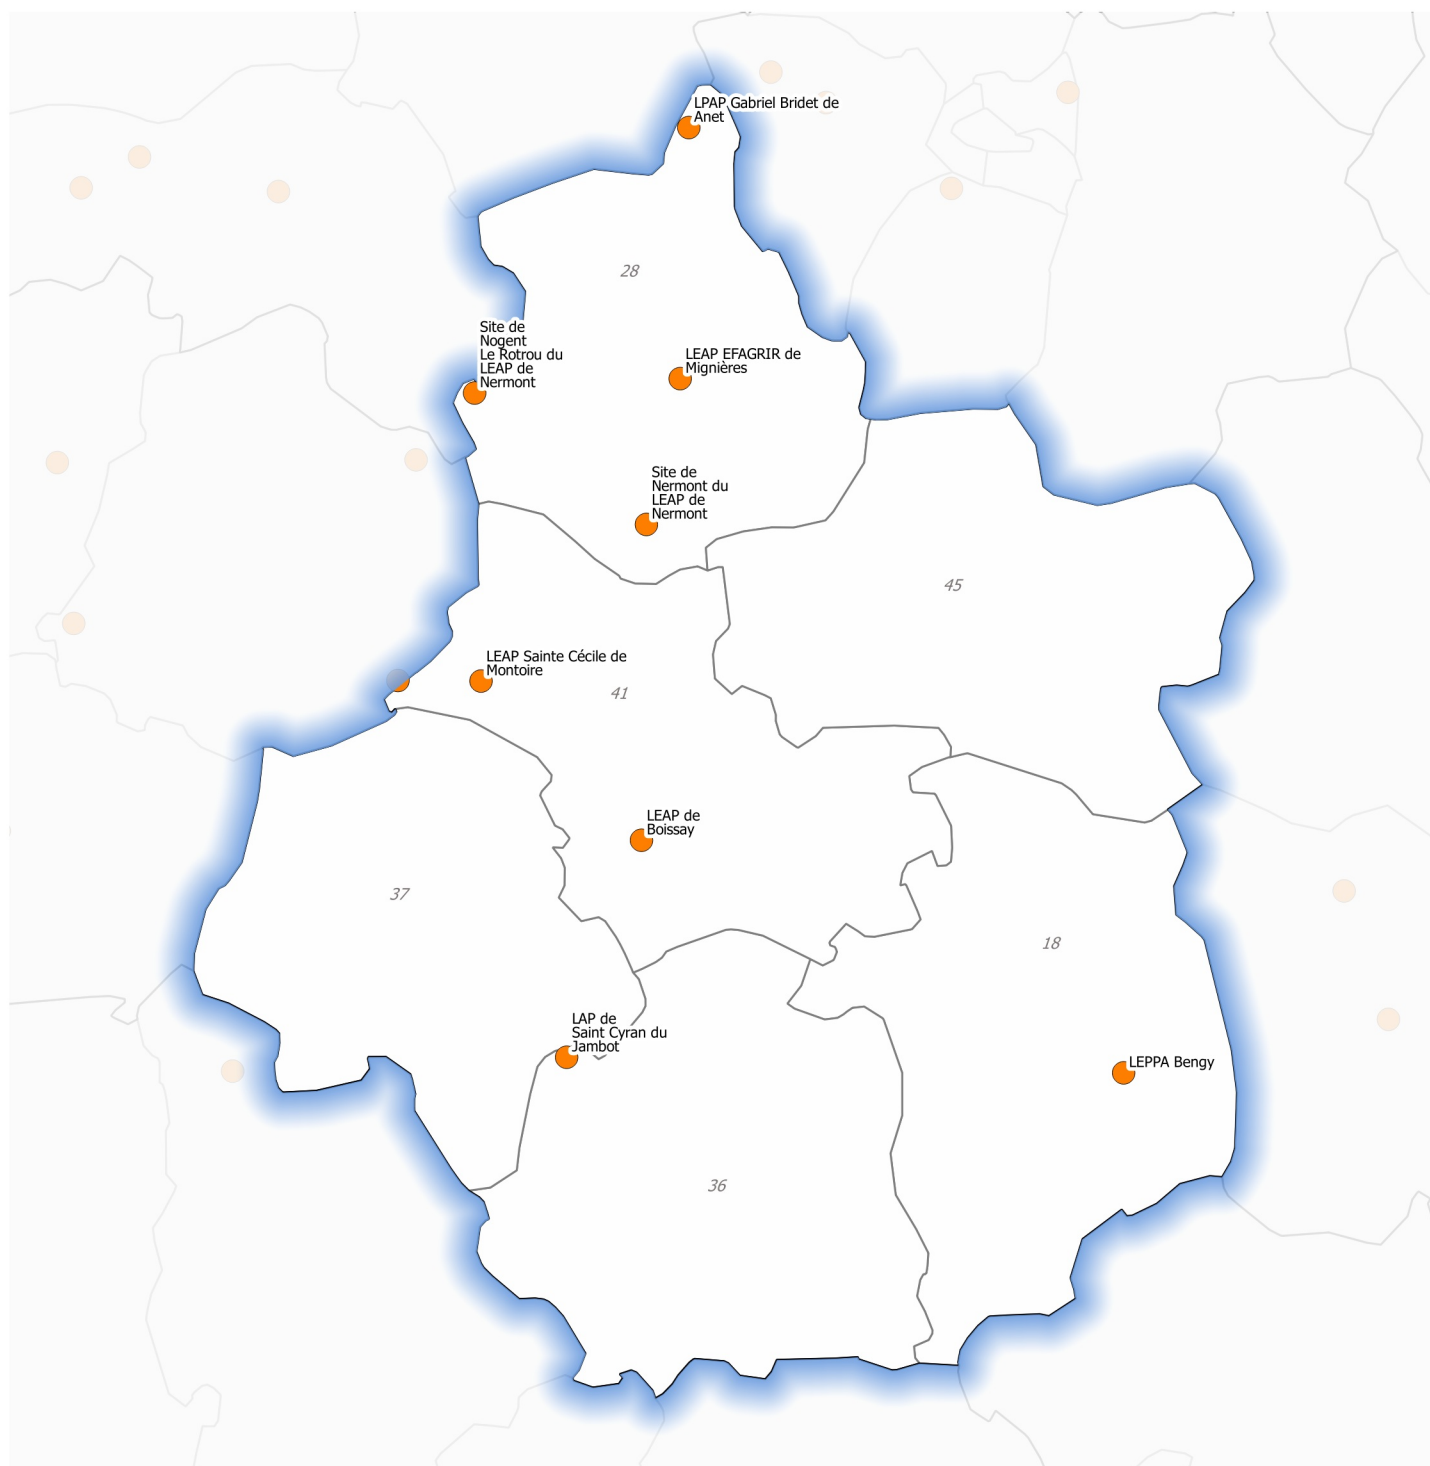

Lycées agricoles du CNEAP - Formation initiale scolaire Enseignement agricole français en 2017

Région Centre-Val de Loire

● Lycée agricole privé de CNEAP

Abréviations : Conseil National de l'Enseignement Agricole Privé(CNEAP),
Lycée d'Enseignement Agricole Privé (LEAP)

0 25 50 km

Réalisation : Agrosup Dijon, janvier 2017

Source :
Base RAMSESE
(source IGN : BD Adresse®)
MAAF/DGER, septembre 2016