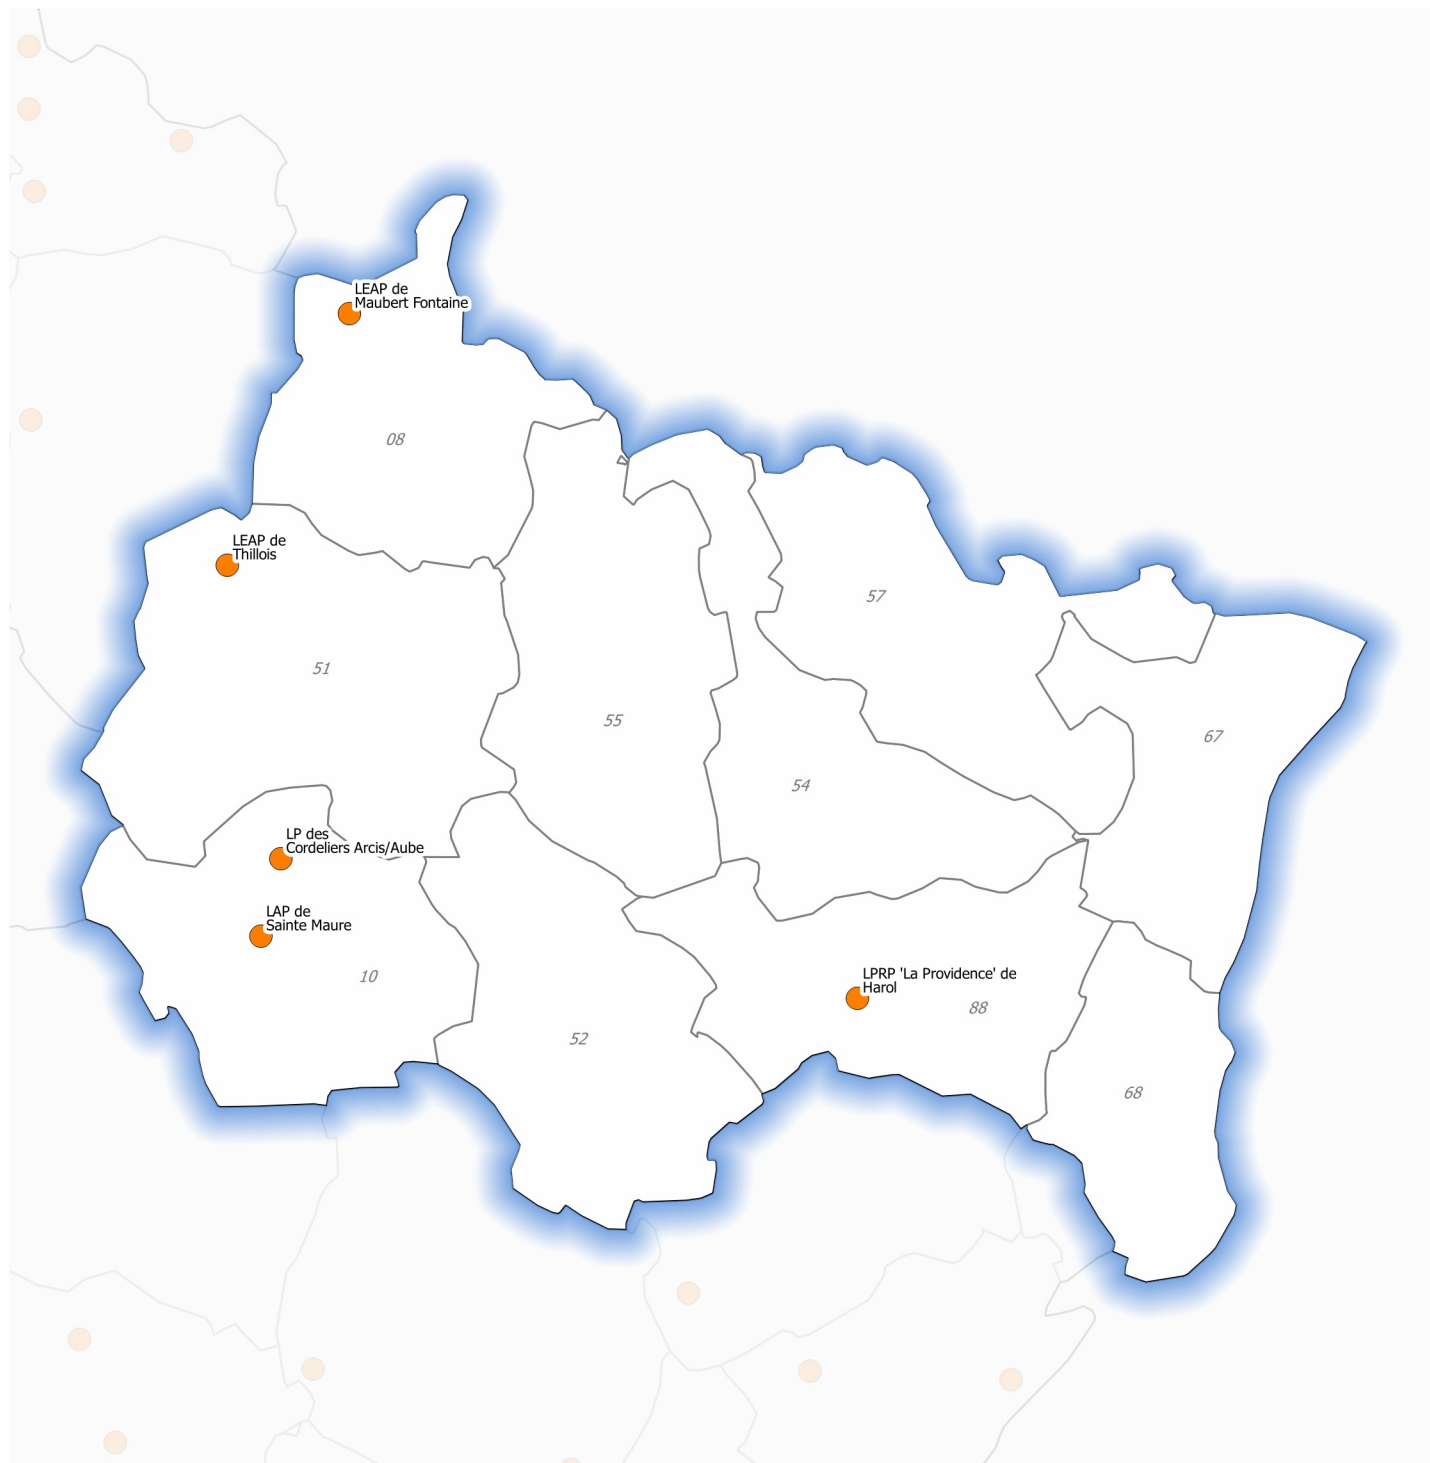

Lycées agricoles du CNEAP - Formation initiale scolaire Enseignement agricole français en 2017

Région Grand Est

● Lycée agricole privé de CNEAP

Abréviations : Conseil National de l'Enseignement Agricole Privé(CNEAP),
Lycée d'Enseignement Agricole Privé (LEAP)

0 25 50 km

Réalisation : Agrosup Dijon, janvier 2017

Source :
Base RAMSESE
(source IGN : BD Adresse®)
MAAF/DGER, septembre 2016