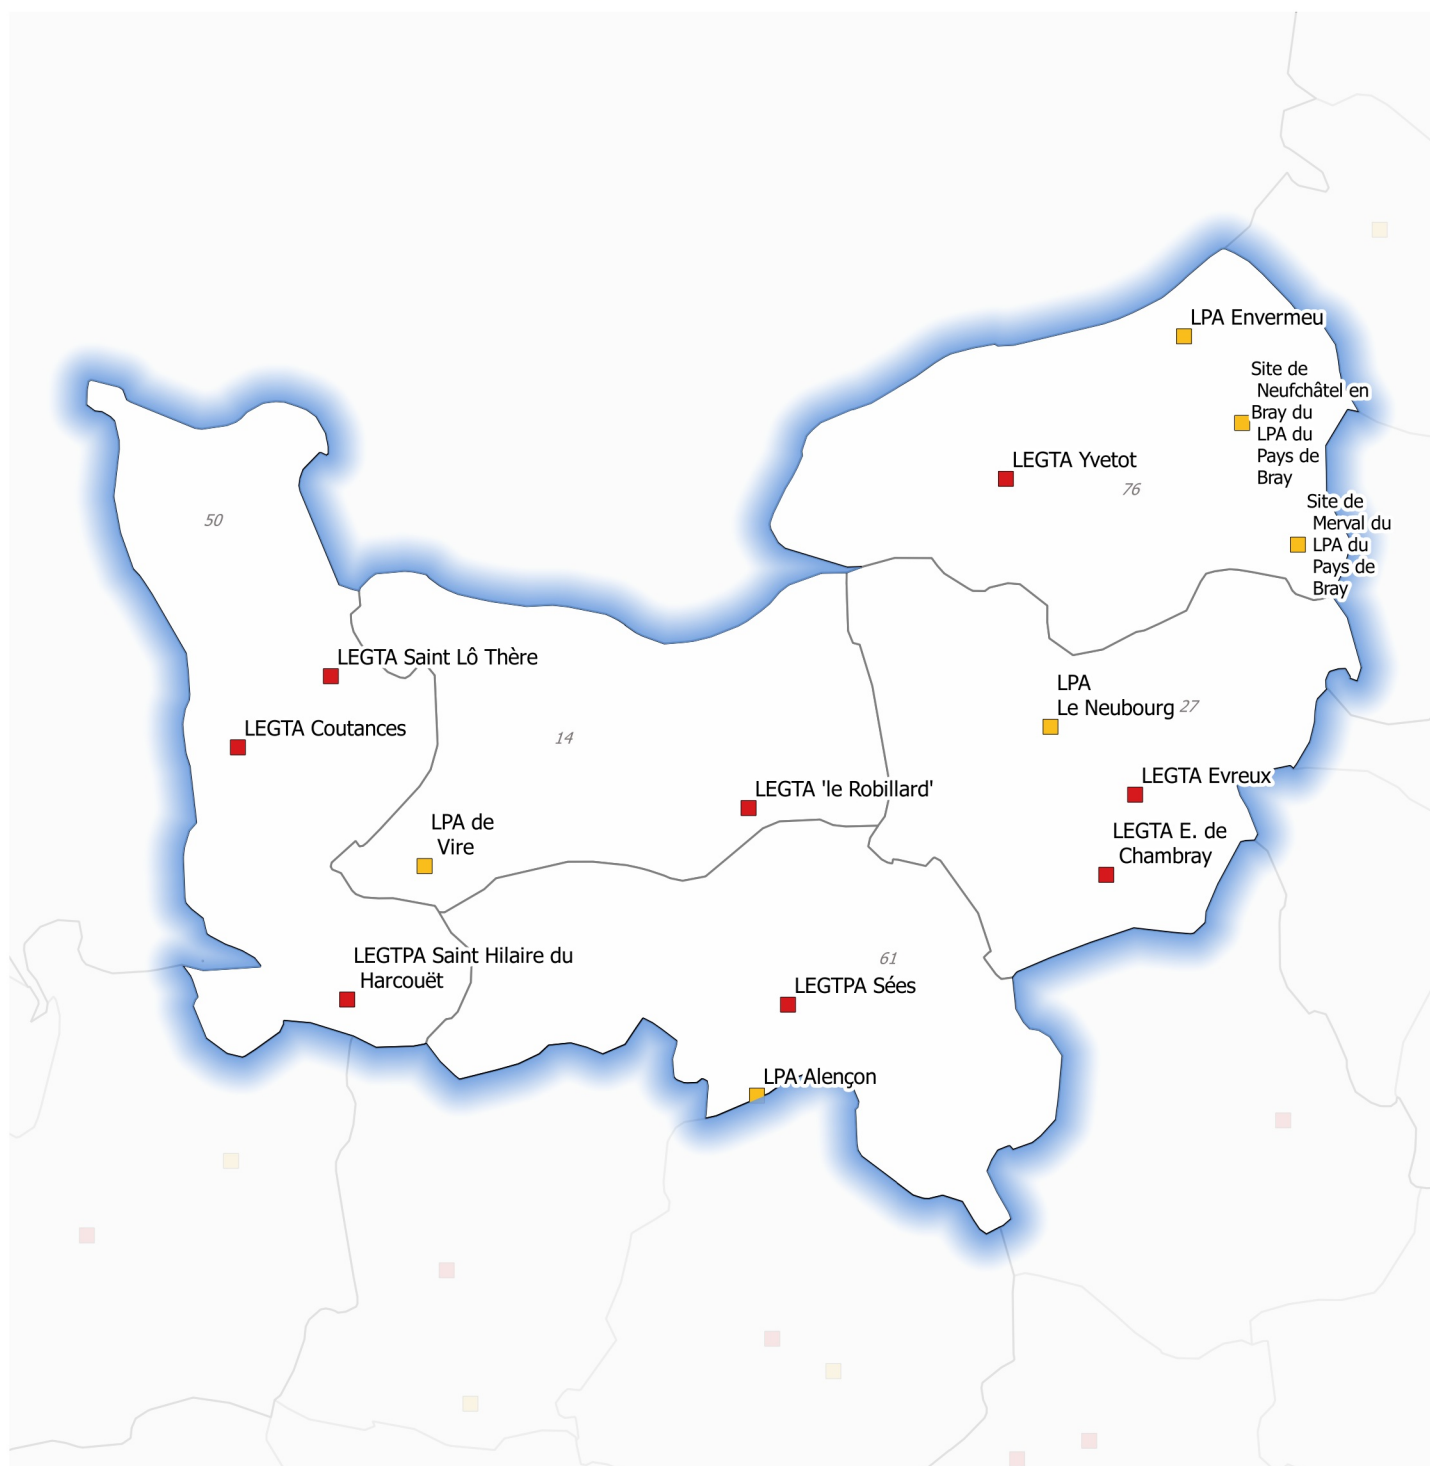

Lycées agricoles publics

Enseignement agricole français en 2016

Région Normandie

Lycées agricoles publics

- LEGTPA
- LPA

Abréviations : Lycées d'Enseignement Général et Technologique (et Professionnel) Agricole (LEGT(P)A) et Lycées Professionnels Agricoles (LPA)

0 25 50 km

Réalisation : Agrosup Dijon, décembre 2016

Source :
Base RAMSESE
(source IGN : BD Adresse®)
MAAF/DGER, septembre 2016