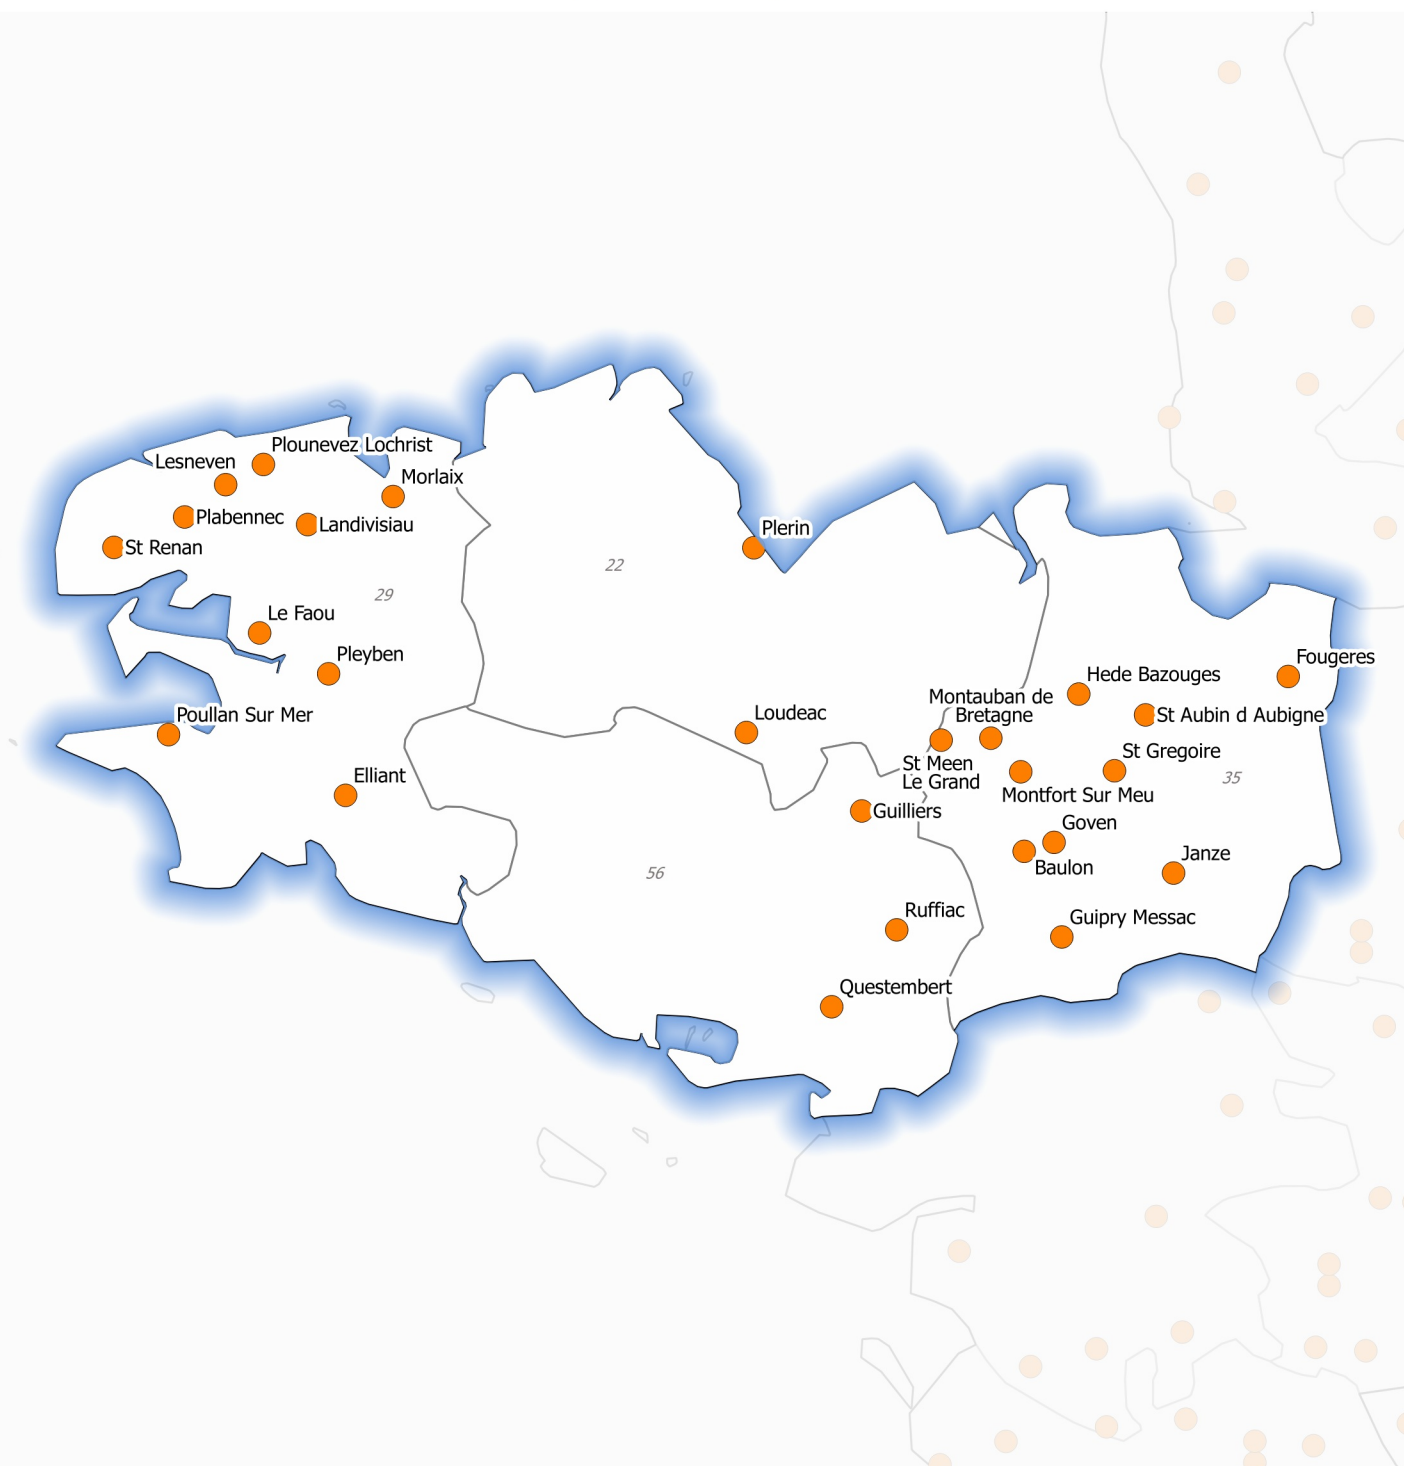

Etablissements de maisons familiales, centres de formation et instituts ruraux - Formation initiale scolaire

Enseignement agricole français en 2016

Région Bretagne

● MFREO, IREO ou CFR

Nom de la commune

Abréviations :

MFREO (Maison Familiale Rurale d'Education et d'Orientation)

IREO (Institut Rural d'Education et d'Orientation)

CFR (Centre de Formation Rural)

0 25 50 km

Réalisation : Agrosup Dijon, décembre 2016

Source :
Base RAMSESE
(source IGN : BD Adresse®)
MAAF/DGER, septembre 2016