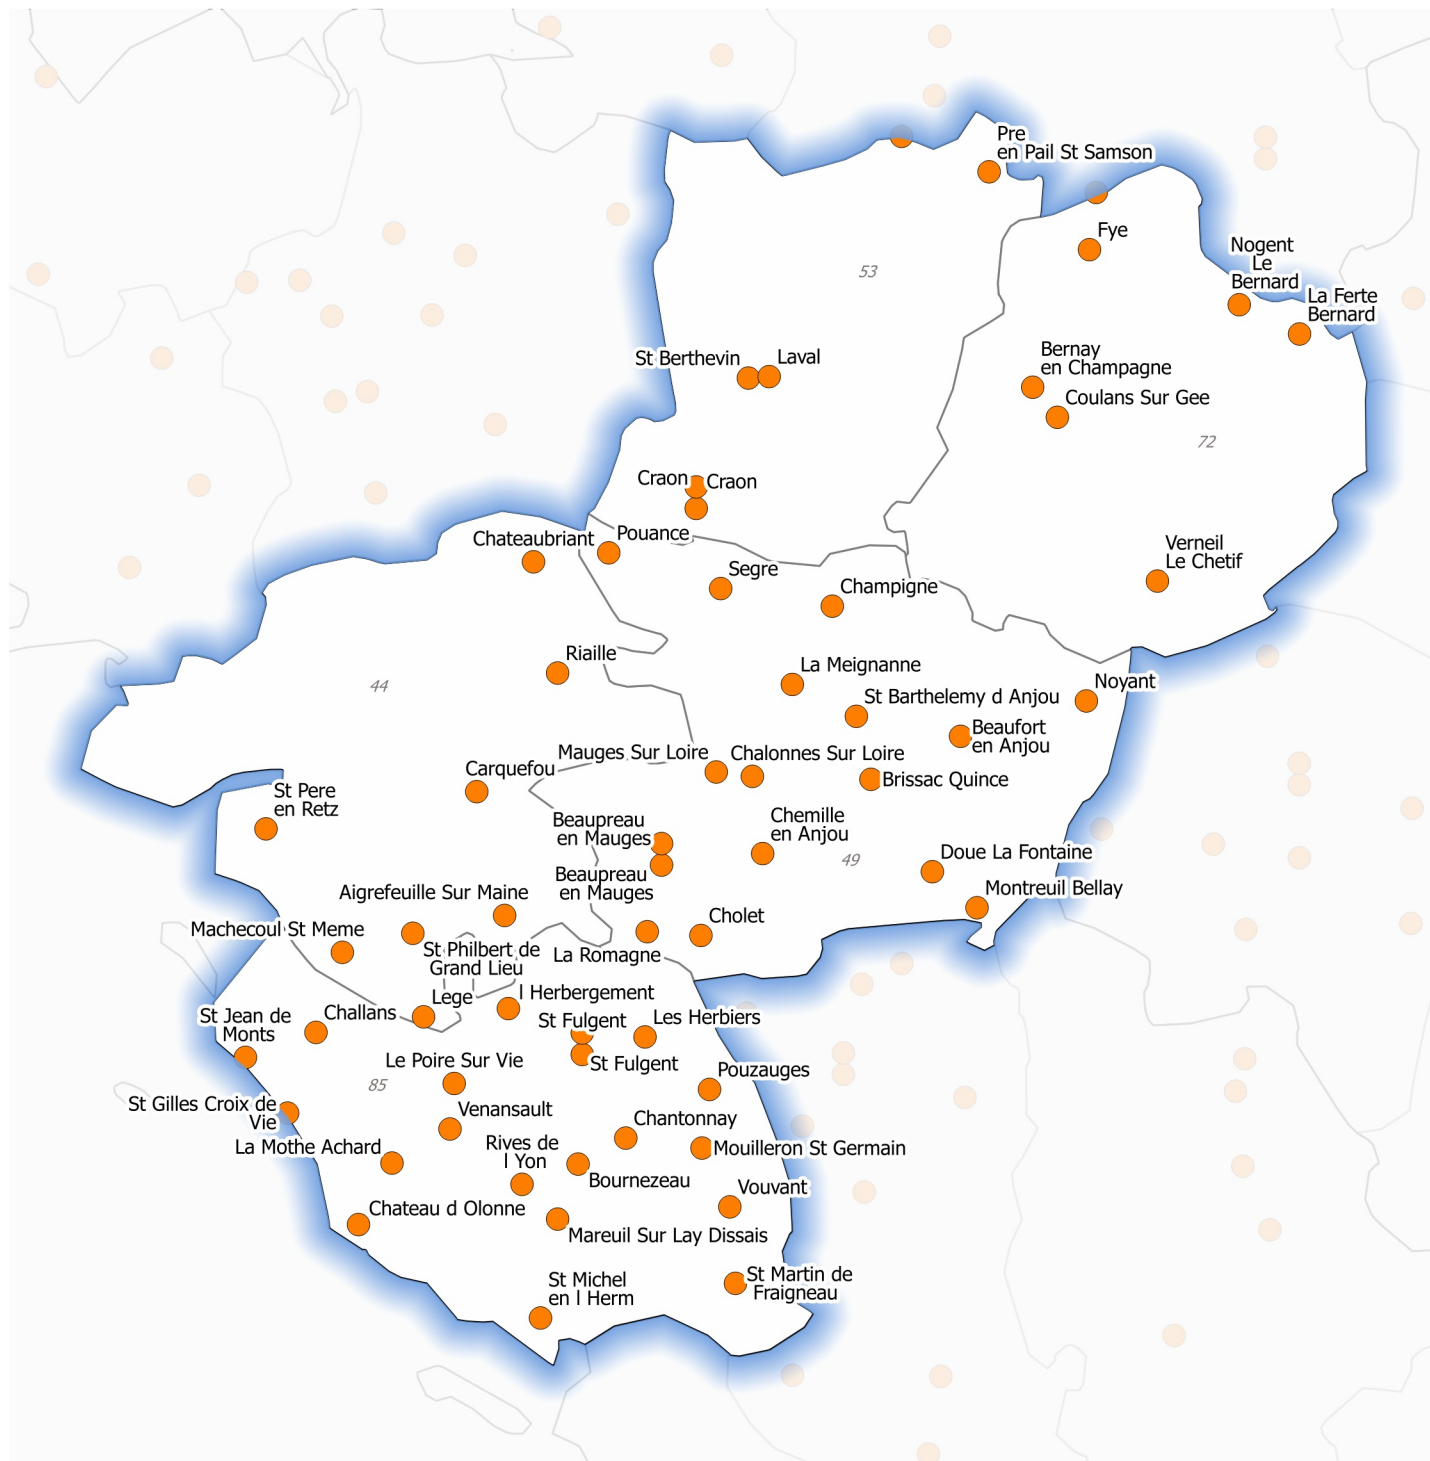

Etablissements de maisons familiales, centres de formation et instituts ruraux - Formation initiale scolaire

Enseignement agricole français en 2016

Région Pays de la Loire

● MFREO, IREO ou CFR

Nom de la commune

Abréviations :

MFREO (Maison Familiale Rurale d'Education et d'Orientation)

IREO (Institut Rural d'Education et d'Orientation)

CFR (Centre de Formation Rural)

0 25 50 km

Réalisation : Agrosup Dijon, décembre 2016