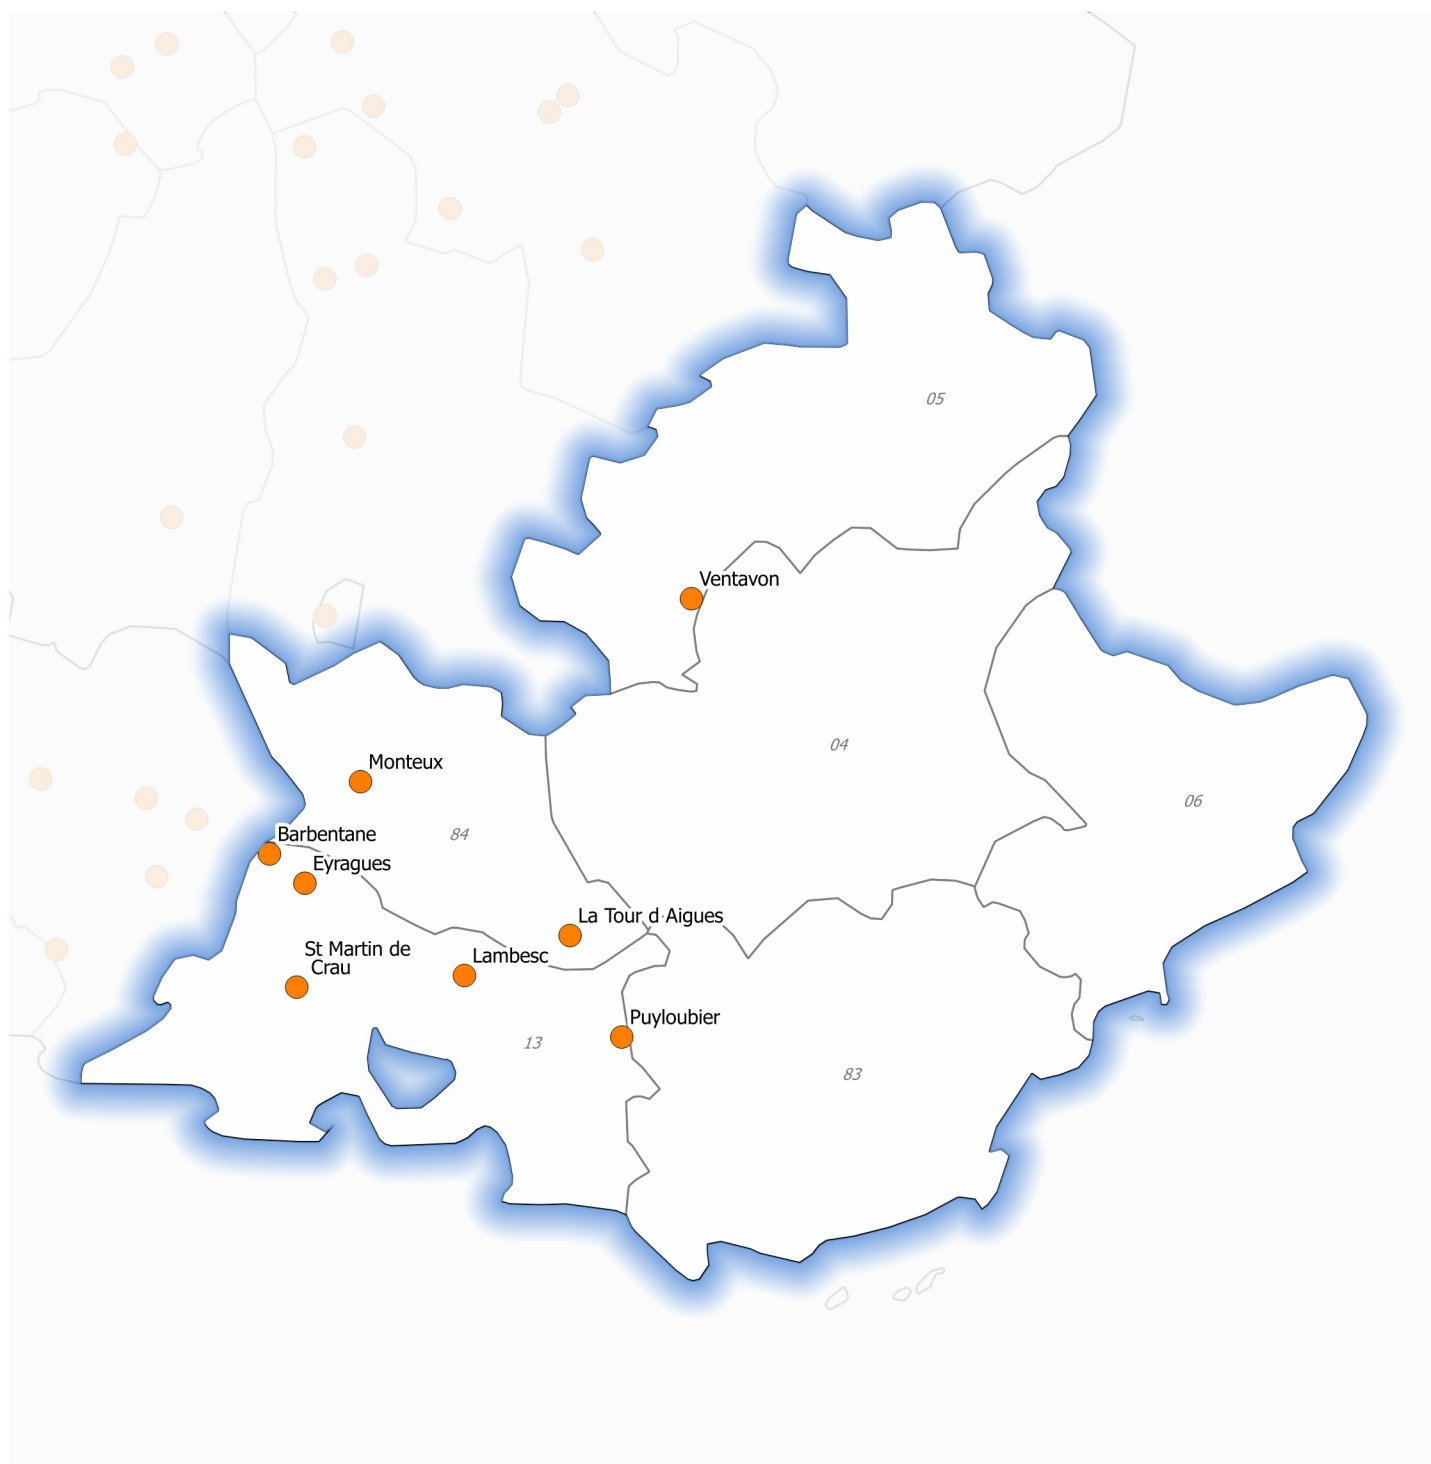

Etablissements de maisons familiales, centres de formation et instituts ruraux - Formation initiale scolaire Enseignement agricole français en 2016 Région Provence-Alpes-Côte d'Azur

● MFREO, IREO ou CFR

Nom de la commune

Abréviations :

MFREO (Maison Familiale Rurale d'Education et d'Orientation)

IREO (Institut Rural d'Education et d'Orientation)

CFR (Centre de Formation Rural)

Réalisation : Agrosup Dijon, décembre 2016

Source :
Base RAMSESE
(source IGN : BD Adresse®)
MAAF/DGER, septembre 2016

0 25 50 km