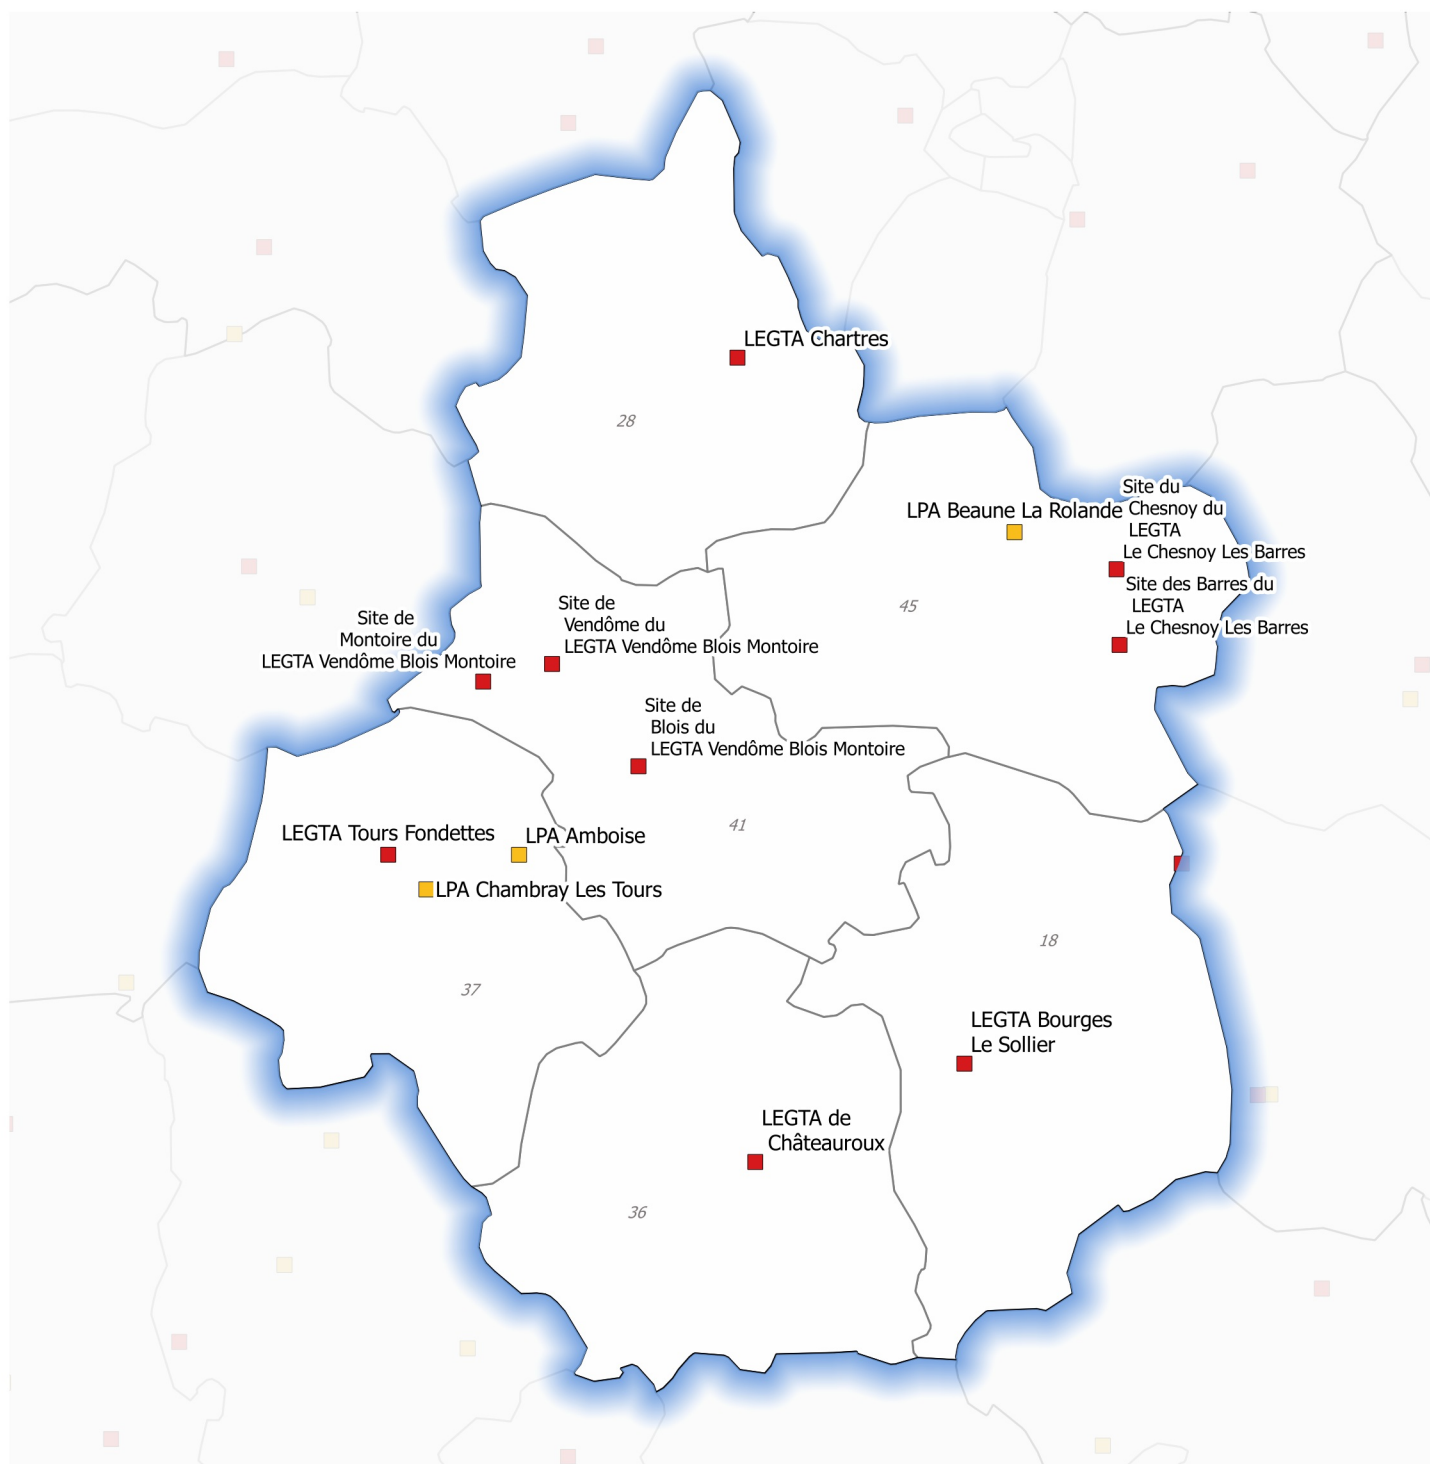

Lycées agricoles publics

Enseignement agricole français en 2016

Région Centre-Val de Loire

Lycées agricoles publics

- LEGTPA
- LPA

Abréviations : Lycées d'Enseignement Général et Technologique (et Professionnel) Agricole (LEGT(P)A) et Lycées Professionnels Agricoles (LPA)

0 25 50 km

Réalisation : Agrosup Dijon, décembre 2016

Source :
Base RAMSESE
(source IGN : BD Adresse®)
MAAF/DGER, septembre 2016