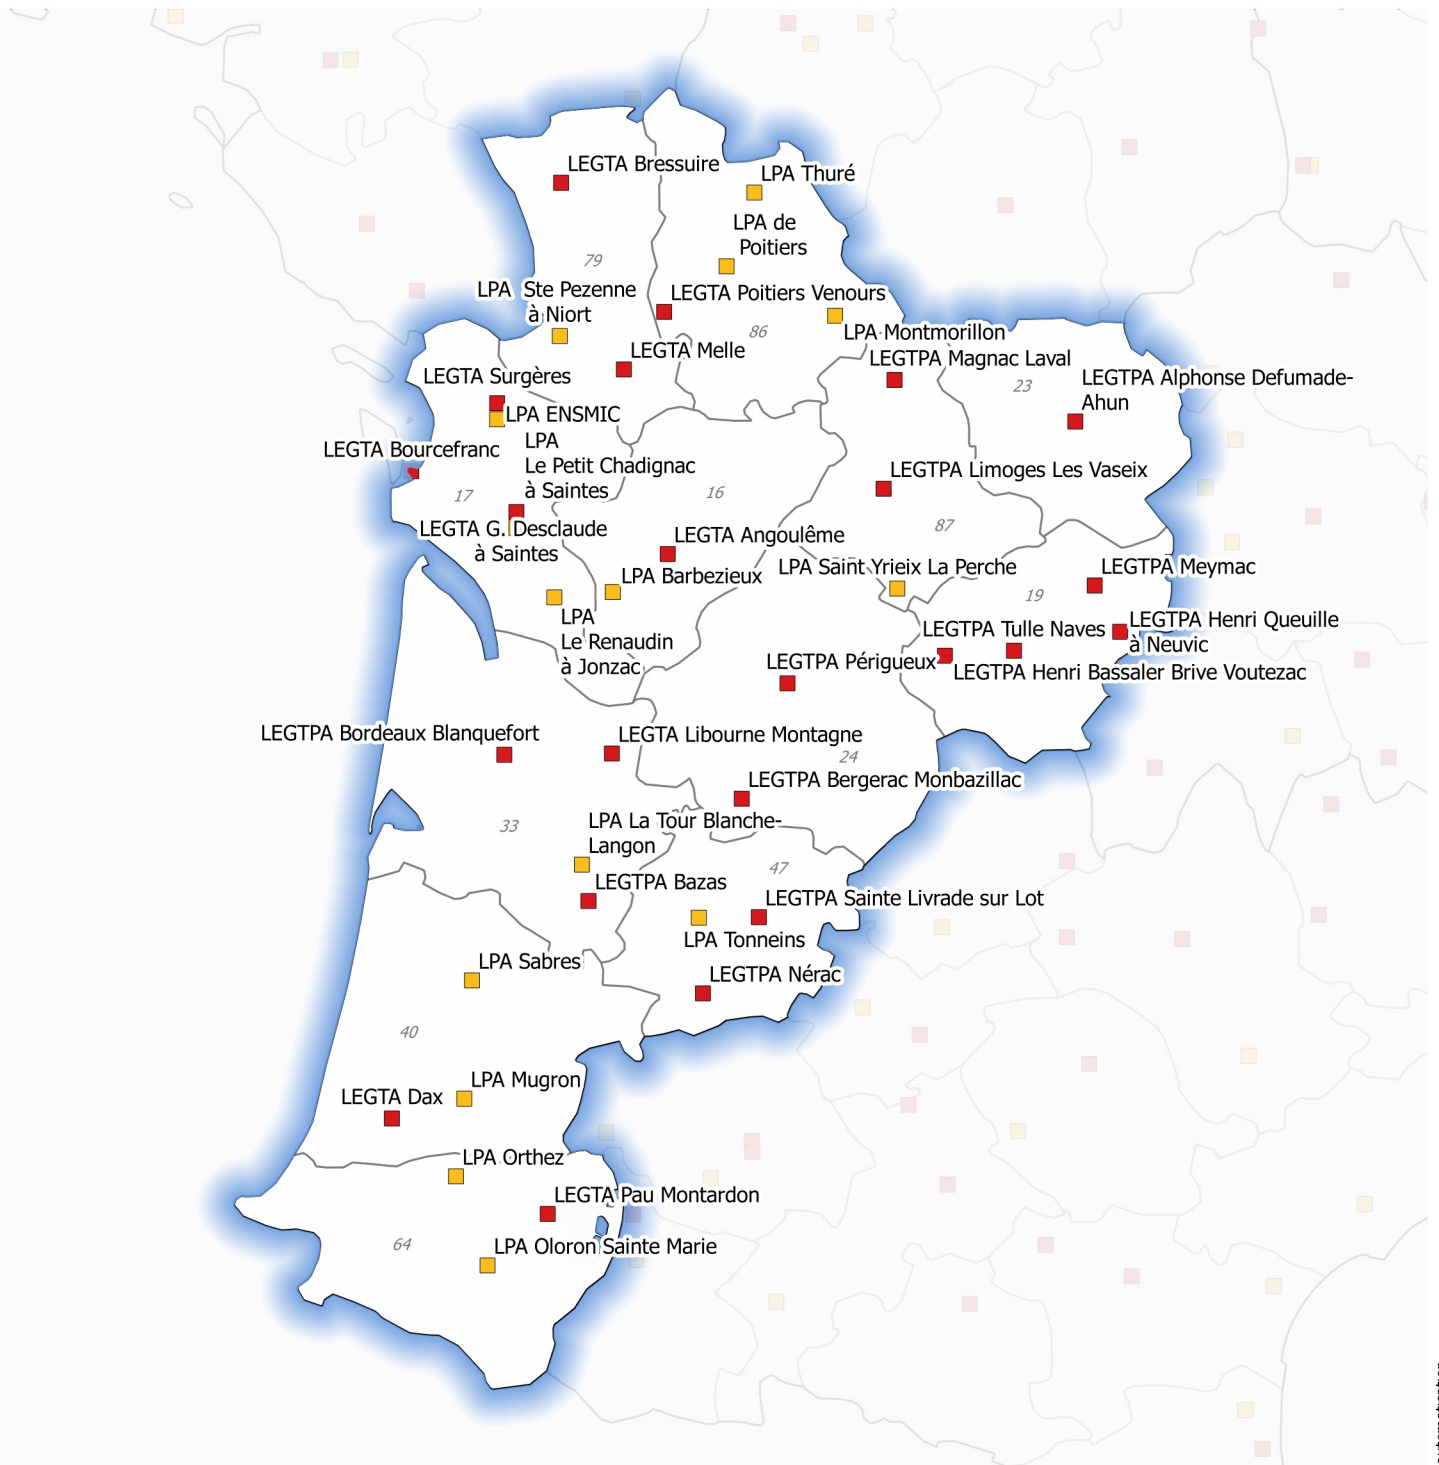

Lycées agricoles publics

Enseignement agricole français en 2016

Région Nouvelle-Aquitaine

Lycées agricoles publics

- LEGTPA
- LPA

Abréviations : Lycées d'Enseignement Général et Technologique (et Professionnel) Agricole (LEGT(P)A) et Lycées Professionnels Agricoles (LPA)

0 25 50 km

Réalisation : Agrosup Dijon, décembre 2016

Source :
Base RAMSESE
(source IGN : BD Adresse®)
MAAF/DGER, septembre 2016