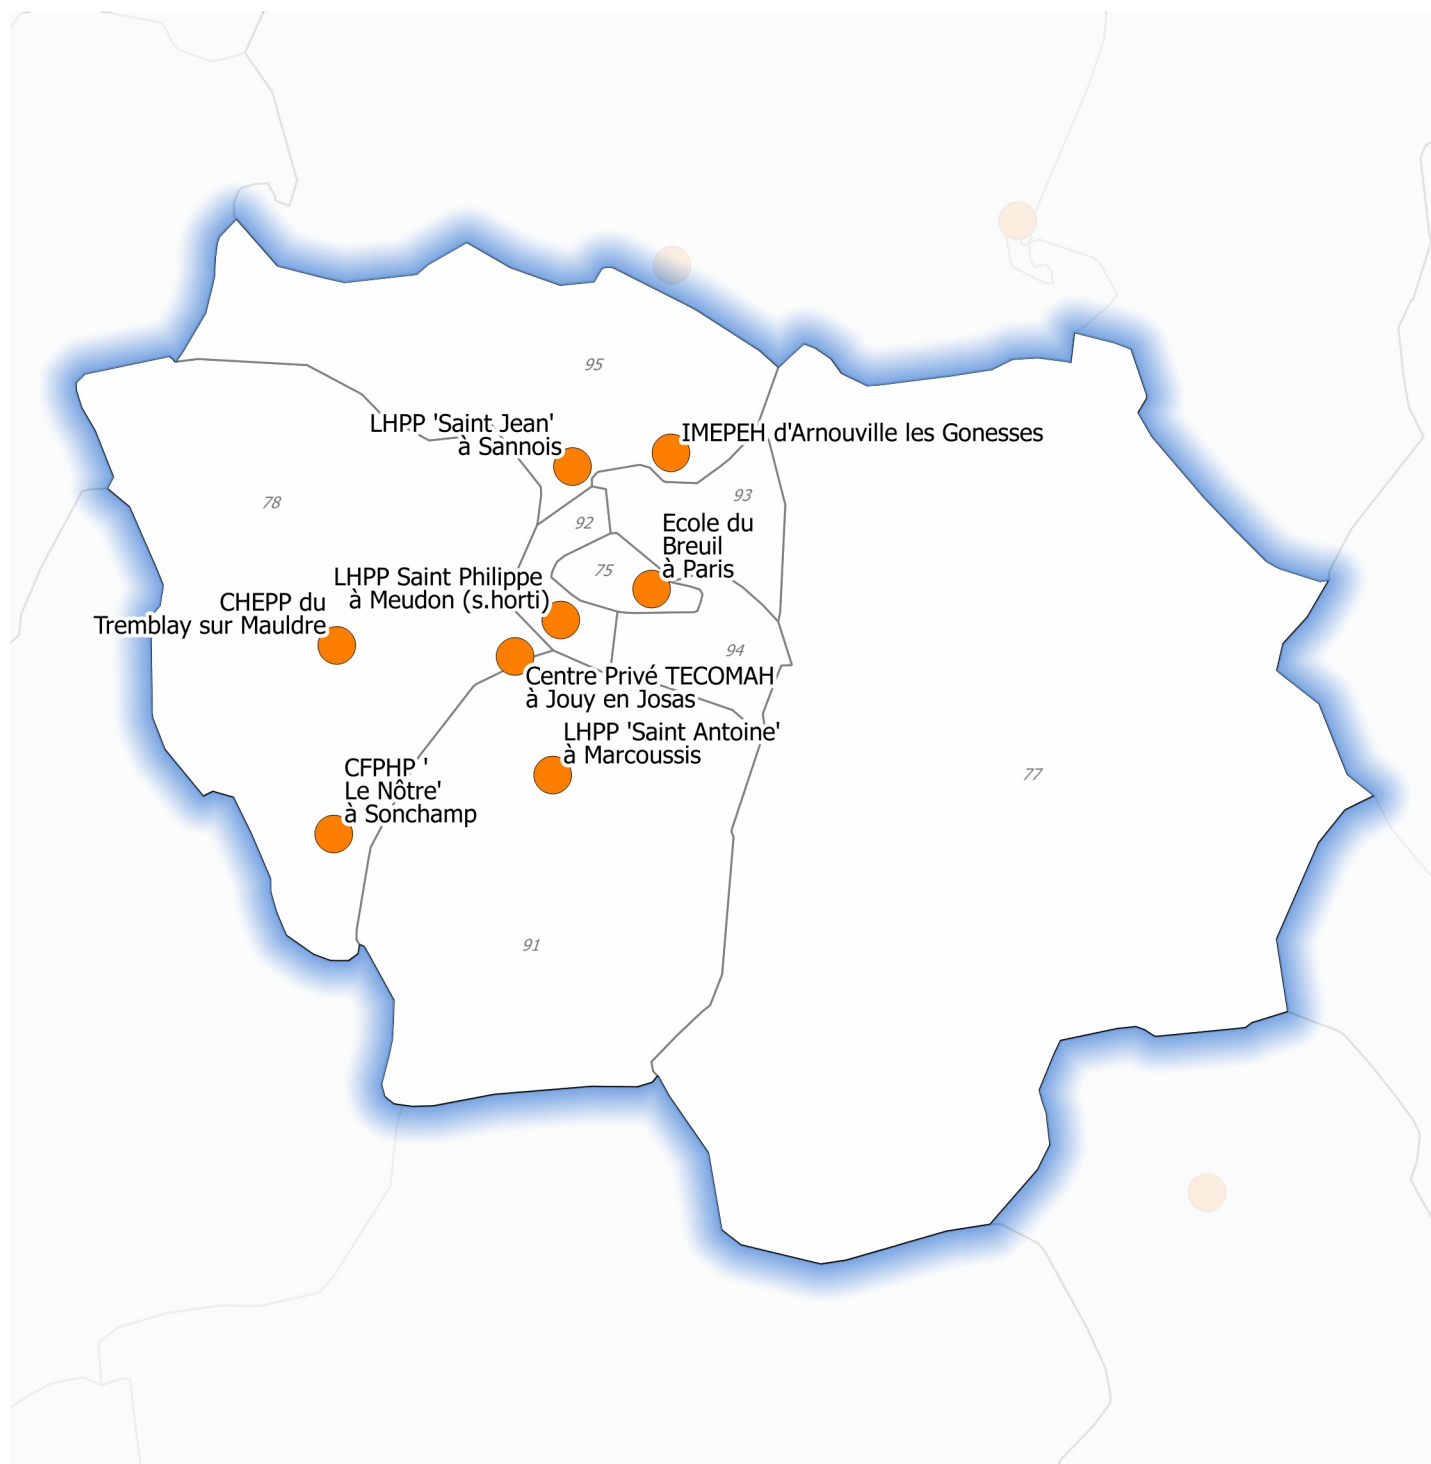

Etablissements de l'UNREP - Formation initiale scolaire Enseignement agricole français en 2017

Région Île-de-France

● UNREP : établissement ou site d'établissement

Abréviations : Union Nationale Rurale d'Education et de Promotion (UNREP)

Source :
Base RAMSESE
(source IGN : BD Adresse®)
MAAF/DGER, septembre 2016

Réalisation : Agrosup Dijon, janvier 2017